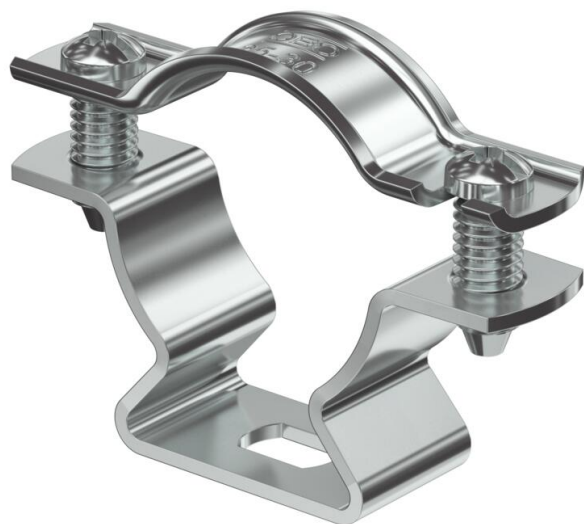

Technische fiche

Afstandsklem 733 ALU

Artikelnummer: 1362822

Afstandsklem voor montage van buizen en kabels aan wand, plafond en vloer. Met zelfborgend deksel. Bevestiging via sleufgat. Vanaf klemgrootte 20 geschikt voor montage met nagelapparaat of bouschietgereedschap.

Goedgekeurd voor functiebehoud volgens DIN 4102 deel 12, functiebehoudklassen E 30 tot E 90 (behalve ALU).

Alu Aluminium

Stamgegevens

Artikelnummer	1362822
Type	ASL 733 30 ALU
Omschrijving 1	Afstandsklem
Omschrijving 2	met sleufopening
Fabrikant	OBO
Dimensie	25-30mm
Materiaal	aluminium
Kleinste verkoop-eenheid	20
Eenheid van hoeveelheid	Stuk
Gewicht	1,592 kg
Eenheid gewicht	kg/100 paar

Technische fiche

Afstandsklem 733 ALU

Artikelnummer: 1362822

Afmetingen

Maat A	59 mm
Maat B	45 mm
Maat b	16 mm
Maat D	30 mm
Afmeting d max.	30 mm
Afmeting D min.	25 mm
Maat L	10 mm
Maat s	16,5 mm
Afmeting t1 (mm)	1,5
Afmeting t2 (mm)	1,5
Maat x	7,5 mm

Technische gegevens

Afstand tot de wand	ja
Aantal kabels/ buizen	1
Uitvoering	Gesloten
Type bevestiging	Schroefgat
voor diameter	25 - 30
Halogeenvrij	ja
met kunststof mantel	nee
Materiaaldikte	1,5 mm
Spanbereik D max.	30 mm
Spanbereik D min.	25 mm
UV-bestendig	ja