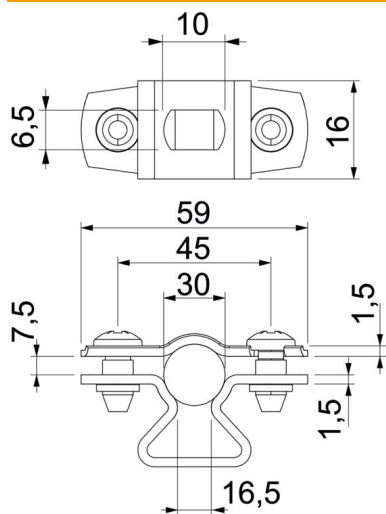

Technische fiche

Afstandsklem 733 ALU

Artikelnummer: 1362822

Afstandsklem voor montage van buizen en kabels aan wand, plafond en vloer. Met zelfborgend deksel. Bevestiging via sleufgat. Vanaf klemgrootte 20 geschikt voor montage met nagelapparaat of bouschietgereedschap.

Goedgekeurd voor functiebehoud volgens DIN 4102 deel 12, functiebehoudklassen E 30 tot E 90 (behalve ALU).

Alu Aluminium

Stamgegevens

Artikelnummer	1362822
Type	ASL 733 30 ALU
Omschrijving 1	Afstandsklem
Omschrijving 2	met sleufopening
Fabrikant	OBO
Dimensie	25-30mm
Materiaal	aluminium
Kleinste verkoop-eenheid	20
Eenheid van hoeveelheid	Stuk
Gewicht	1,592 kg
Eenheid gewicht	kg/100 paar

Technische fiche

Afstandsklem 733 ALU

Artikelnummer: 1362822

Afmetingen

Maat A	59 mm
Maat B	45 mm
Maat b	16 mm
Maat D	30 mm
Afmeting d max.	30 mm
Afmeting D min.	25 mm
Maat L	10 mm
Maat s	16,5 mm
Afmeting t1 (mm)	1,5
Afmeting t2 (mm)	1,5
Maat x	7,5 mm

Technische gegevens

Afstand tot de wand	ja
Aantal kabels/ buizen	1
Uitvoering	Gesloten
Type bevestiging	Schroefgat
voor diameter	25 - 30
Halogeenvrij	ja
met kunststof mantel	nee
Materiaaldikte	1,5 mm
Spanbereik D max.	30 mm
Spanbereik D min.	25 mm
UV-bestendig	ja