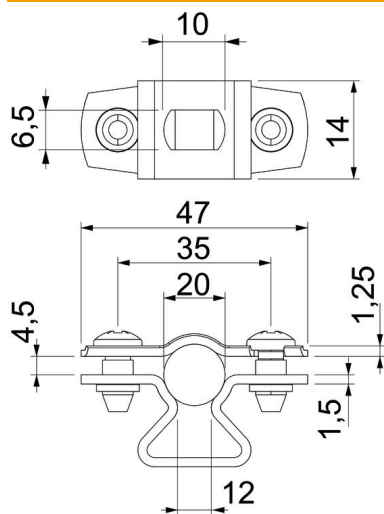

### Stamgegevens

Artikelnummer	1362814
Type	ASL 733 20 ALU
Omschrijving 1	Afstandklem
Omschrijving 2	met sleufopening
Fabrikant	OBO
Dimensie	17-20mm
Materiaal	aluminium
Kleinste verkoop-eenheid	25
Eenheid van hoeveelheid	Stuk
Gewicht	1,097 kg
Eenheid gewicht	kg/100 paar

### Afmetingen

Maat A	47 mm
Maat B	35 mm
Maat b	14 mm
Maat D	20 mm
Afmeting d max.	20 mm
Afmeting D min.	17 mm
Maat L	10 mm
Maat s	12 mm
Afmeting t1 (mm)	1,25
Afmeting t2 (mm)	1,5
Maat x	4,5 mm

### Technische gegevens

Afstand tot de wand	ja
Aantal kabels/ buizen	1
Uitvoering	Gesloten
Type bevestiging	Schroefgat
voor diameter	17 - 20
Halogeenvrij	ja
met kunststof mantel	nee
Materiaaldikte	1,5 mm
Spanbereik D max.	20 mm
Spanbereik D min.	17 mm
UV-bestendig	ja