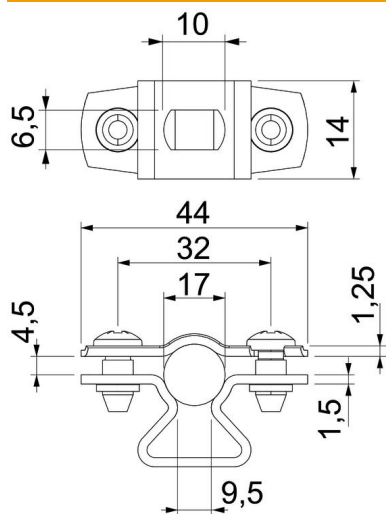

Technische fiche

Afstandsklem 733 ALU

Artikelnummer: 1362812

Afstandsklem voor montage van buizen en kabels aan wand, plafond en vloer. Met zelfborgend deksel. Bevestiging via sleufgat. Vanaf klemgrootte 20 geschikt voor montage met nagelapparaat of bouschietgereedschap.

Goedgekeurd voor functiebehoud volgens DIN 4102 deel 12, functiebehoudklassen E 30 tot E 90 (behalve ALU).

Alu Aluminium

Stamgegevens

Artikelnummer	1362812
Type	ASL 733 17 ALU
Omschrijving 1	Afstandklem
Omschrijving 2	met sleufopening
Fabrikant	OBO
Dimensie	14-17mm
Materiaal	aluminium
Kleinste verkoop-eenheid	25
Eenheid van hoeveelheid	Stuk
Gewicht	1,062 kg
Eenheid gewicht	kg/100 paar

Technische fiche

Afstandsklem 733 ALU

Artikelnummer: 1362812

Afmetingen

Maat A	44 mm
Maat B	32 mm
Maat b	14 mm
Maat D	17 mm
Afmeting d max.	17 mm
Afmeting D min.	14 mm
Maat L	10 mm
Maat s	9,5 mm
Afmeting t1 (mm)	1,25
Afmeting t2 (mm)	1,5
Maat x	4,5 mm

Technische gegevens

Afstand tot de wand	ja
Aantal kabels/ buizen	1
Uitvoering	Gesloten
Type bevestiging	Schroefgat
voor diameter	14 - 17
Halogeenvrij	ja
met kunststof mantel	nee
Materiaaldikte	1,5 mm
Spanbereik D max.	17 mm
Spanbereik D min.	14 mm
UV-bestendig	ja