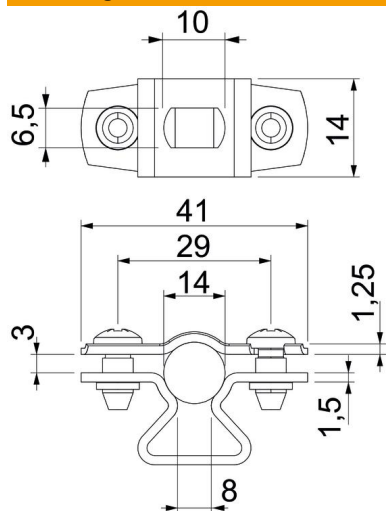

### Stamgegevens

Artikelnummer	1362808
Type	ASL 733 14 ALU
Omschrijving 1	Afstandklem
Omschrijving 2	met sleufopening
Fabrikant	OBO
Dimensie	12-14mm
Materiaal	aluminium
Kleinste verkoop-eenheid	25
Eenheid van hoeveelheid	Stuk
Gewicht	0,965 kg
Eenheid gewicht	kg/100 paar

### Afmetingen

Maat A	41 mm
Maat B	29 mm
Maat b	14 mm
Maat D	14 mm
Afmeting d max.	14 mm
Afmeting D min.	12 mm
Maat L	10 mm
Maat s	8 mm
Afmeting t1 (mm)	1,25
Afmeting t2 (mm)	1,5
Maat x	3 mm

### Technische gegevens

Afstand tot de wand	ja
Aantal kabels/ buizen	1
Uitvoering	Gesloten
Type bevestiging	Schroefgat
voor diameter	12 - 14
Halogeenvrij	ja
met kunststof mantel	nee
Materiaaldikte	1,5 mm
Spanbereik D max.	14 mm
Spanbereik D min.	12 mm
UV-bestendig	ja