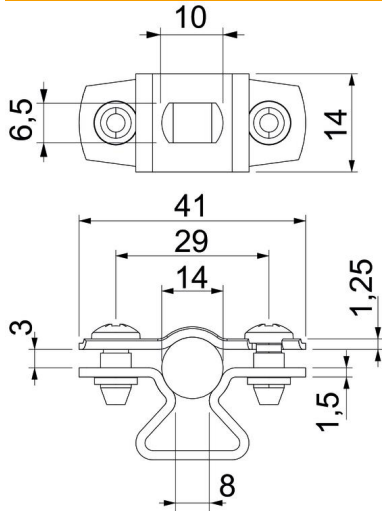

### Données sources

Référence	1362808
Type	ASL 733 14 ALU
Désignation 1	Collier d'écartement
Désignation 2	avec trou oblong
Fabricant	OBO
Dimension	12-14mm
Matériau	aluminium
Unité d'emballage minimale	25
Unité de mesure	Pièces
Poids	0,965 kg
Unité de poids	kg/100 paires

### Dimensions

Cote A	41 mm
Cote B	29 mm
Cote b	14 mm
Cote D	14 mm
Dimension d max.	14 mm
Dimension d min.	12 mm
Cote L	10 mm
Cote s	8 mm
Dimension t1 (mm)	1,25
Dimension t2 (mm)	1,5
Cote x	3 mm

### Caractéristiques techniques

Distance par rapport au mur	oui
Nombre de câbles/tubes	1
Modèle	fermé
Type de fixation	Trou de vis
pour un diamètre de	12 - 14
Sans halogène	oui
Avec gaine en matière plastique	non
épaisseur du matériau	1,5 mm
Plage de serrage D max.	14 mm
Plage de serrage D min.	12 mm
Résistant aux UV	oui