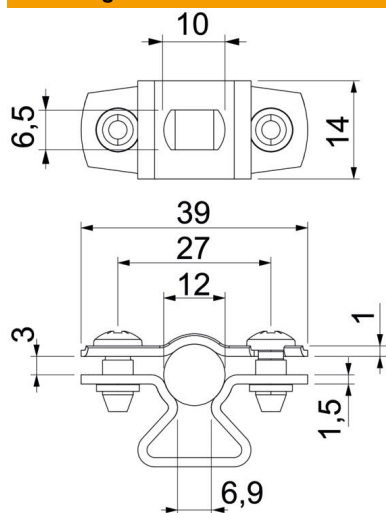

Technische fiche

Afstandsklem 733 ALU

Artikelnummer: 1362806

Afstandsklem voor montage van buizen en kabels aan wand, plafond en vloer. Met zelfborgend deksel. Bevestiging via sleufgat. Vanaf klemgrootte 20 geschikt voor montage met nagelapparaat of bouschietgereedschap.

Goedgekeurd voor functiebehoud volgens DIN 4102 deel 12, functiebehoudklassen E 30 tot E 90 (behalve ALU).

Alu Aluminium

Stamgegevens

Artikelnummer	1362806
Type	ASL 733 12 ALU
Omschrijving 1	Afstandklem
Omschrijving 2	met sleufopening
Fabrikant	OBO
Dimensie	10-12mm
Materiaal	aluminium
Kleinste verkoop-eenheid	25
Eenheid van hoeveelheid	Stuk
Gewicht	0,938 kg
Eenheid gewicht	kg/100 paar

Technische fiche

Afstandsklem 733 ALU

Artikelnummer: 1362806

Afmetingen

Maat A	39 mm
Maat B	27 mm
Maat b	14 mm
Maat D	12 mm
Afmeting d max.	12 mm
Afmeting D min.	10 mm
Maat L	10 mm
Maat s	6,9 mm
Afmeting t1 (mm)	1
Afmeting t2 (mm)	1,5
Maat x	3 mm

Technische gegevens

Afstand tot de wand	ja
Aantal kabels/ buizen	1
Uitvoering	Gesloten
Type bevestiging	Schroefgat
voor diameter	10 - 12
Halogeenvrij	ja
met kunststof mantel	nee
Materiaaldikte	1,5 mm
Spanbereik D max.	12 mm
Spanbereik D min.	10 mm
UV-bestendig	ja