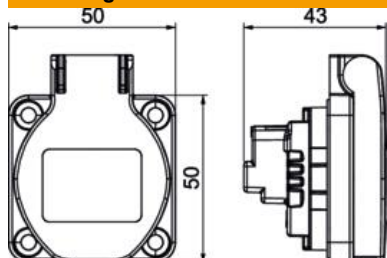

### Stamgegevens

Artikelnummer	6109873
Type	ASD-D0 SW
Omschrijving 1	Paneel stopcontact 0°, 1-voudig
Omschrijving 2	beschermd contact, met deksel
Fabrikant	OBO
Dimensie	50x61mm
Kleur	Zwart
Kleinste verkoop-eenheid	1
Eenheid van hoeveelheid	Stuk
Gewicht	4,804 kg
Eenheid gewicht	kg/100 paar

# Technische fiche

Aanbouwcontactdoos 0° met klapdeksel, randaarde, 1-voudig

Artikelnummer: 6109873

## Afmetingen

Lengte	50 mm
Breedte	50 mm
Hoogte	39 mm

## Technische gegevens

Flensmaat	50x50
voor verzwaarde omstandigheden (conform VDE)	nee
Halogeenvrij	nee
Nominale spanning	250 V
Nominale stroom	16 A
Beschermingsgraad	IP44
Steekrichting	recht