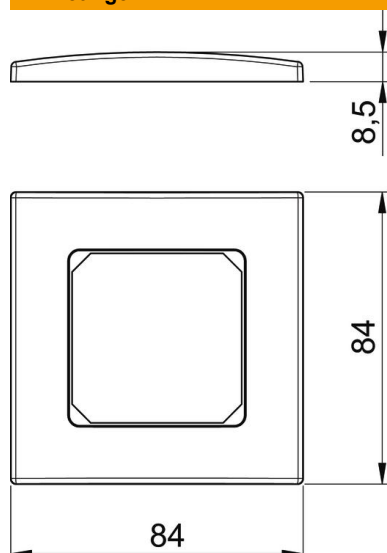

Technische fiche

Afdekraam AR50, voor inbouwdoos 71GD6/11, 1-voudig

Artikelnummer: 6119392

Frontafsluitend inbouwraam voor inbouwapparatuur met 50 mm centraalplaat, 1-voudig, zonder tekstveld voor horizontale en verticale apparatuurinstallatie, voor montage op inbouwdoos 71GD6, 71GD11 of in montagedrager 71MTD. Voor installatie in apparatuurinbouwkokers Rapid 80 en energiezuilen ISS.

PC Polycarbonaat

Stamgegevens

Artikelnummer	6119392
Type	AR50-F1 RW
Omschrijving 1	Afdekramen
Omschrijving 2	50er centraalinzetstuk, 1voudig
Fabrikant	OBO
Dimensie	84x84mm
Kleur	zuiver wit; RAL 9010
Materiaal	Polycarbonaat
Kleinste verkoop-eenheid	1
Eenheid van hoeveelheid	Stuk
Gewicht	1,62 kg
Eenheid gewicht	kg/100 paar

Technische fiche

Afdekraam AR50, voor inbouwdoos 71GD6/11, 1-voudig

Artikelnummer: 6119392

Afmetingen

Breedte	84 mm
Hoogte	84 mm

Technische gegevens

Aantal eenheden	1
Aantal eenheden horizontaal	1
Aantal eenheden verticaal	1
Uitvoering van de oppervlakken	Mat
Type bevestiging	Klembevestiging
Geschikt voor inbouwinstallatie	ja
Geschikt voor apparatuurinbouwkoker	ja
Geschikt voor ondervloerkanaal-doos	nee
Geschikt voor inbouwinstallatie	nee
Halogeenvrij	ja
Klapdeksel	nee
Montagerichting	horizontaal en verticaal
Beschermingsgraad	Overige
Tekstveld/beletteringsveld	nee
Diepe	8,5 mm
transparant	nee
Met montageframe	nee
Diameter opening	0