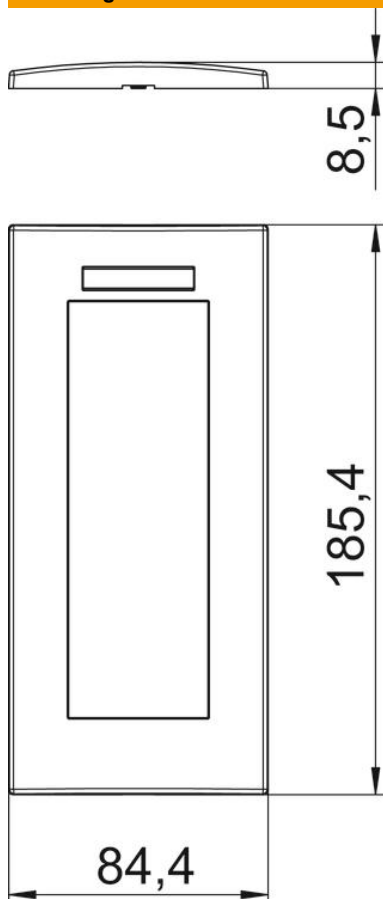

Technische fiche

Afdekraam AR45-BSF3, voor apparatuur inbouwdoos 71GD9-2, 3-voudig, met tekstveld voor verticale apparatuur- inbouw

Frontborgend afdekraam voor Module 45 inbouwapparatuur, 3-voudig, met tekstveld voor verticale apparatuurinstallatie, voor borgen in inbouwdoos 71GD9-2 of in montagedrager 71MT3 45-2.
Voor installatie in apparatuurinbouwkokers Rapid 80 en energiezuilen ISS.

PC Polycarbonaat

Stamgegevens

| | |
|--------------------------|----------------------|
| Artikelnummer | 6119388 |
| Type | AR45-BSF3 SWGR |
| Omschrijving 1 | Afdekramen |
| Omschrijving 2 | Module 45, 3-voudig |
| Fabrikant | OBO |
| Dimensie | 84x185mm |
| Kleur | Zwartgrijs; RAL 7021 |
| Materiaal | Polycarbonaat |
| Kleinste verkoop-eenheid | 1 |
| Eenheid van hoeveelheid | Stuk |
| Gewicht | 2,8 kg |
| Eenheid gewicht | kg/100 paar |

Technische fiche

Afdekraam AR45-BSF3, voor apparatuur inbouwdoos
71GD9-2, 3-voudig, met tekstveld voor verticale apparatuur-
inbouw

Afmetingen

| | |
|---------|--------|
| Breedte | 84 mm |
| Hoogte | 185 mm |

Technische gegevens

| | |
|-------------------------------------|-----------------|
| Aantal eenheden | 3 |
| Aantal eenheden horizontaal | 0 |
| Aantal eenheden verticaal | 3 |
| Uitvoering van de oppervlakken | Mat |
| Type bevestiging | Klembevestiging |
| Geschikt voor inbouwinstallatie | ja |
| Geschikt voor apparatuurinbouwkoker | ja |
| Geschikt voor ondervloerkanaal-doos | nee |
| Geschikt voor inbouwinstallatie | nee |
| Halogeenvrij | ja |
| Klapdeksel | nee |
| Montagerichting | verticaal |
| Beschermingsgraad | Overige |
| Tekstveld/beletteringsveld | ja |