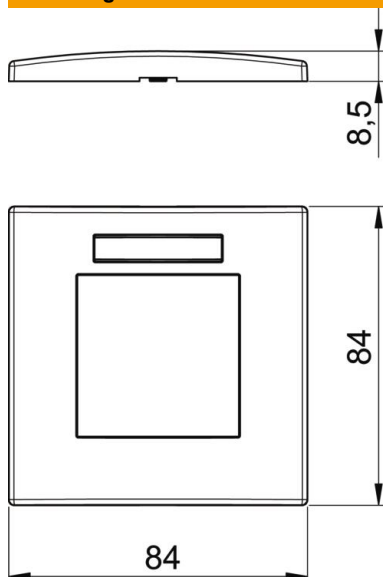

Technische fiche

Afdekraam AR45-BSF1, voor inbouwdoos 71GD8-2, 1-voudig, met tekstveld voor verticale apparatuurinstallatie
Artikelnummer: 6119340

Frontsluitend afdekraam voor Module 45 inbouwapparatuur, 1-voudig, met tekstveld voor verticale apparatuurinstallatie, voor vergrendeling in inbouwdoos 71GD8-2.
Voor installatie in apparatuurinbouwkokers Rapid 80 en energiezuilen ISS.

PC Polycarbonaat

Stamgegevens

| | |
|--------------------------|---------------------|
| Artikelnummer | 6119340 |
| Type | AR45-BSF1 AL |
| Omschrijving 1 | Afdekramen |
| Omschrijving 2 | Module 45, 1-voudig |
| Fabrikant | OBO |
| Dimensie | 84x84mm |
| Kleur | aluminium gelakt |
| Materiaal | Polycarbonaat |
| Kleinste verkoop-eenheid | 1 |
| Eenheid van hoeveelheid | Stuk |
| Gewicht | 1,5 kg |
| Eenheid gewicht | kg/100 paar |

Technische fiche

Afdekraam AR45-BSF1, voor inbouwdoos 71GD8-2, 1-voudig, met tekstveld voor verticale apparatuurinbouw
Artikelnummer: 6119340

Afmetingen

| | |
|---------|-------|
| Breedte | 84 mm |
| Hoogte | 84 mm |

Technische gegevens

| | |
|-------------------------------------|-----------------|
| Aantal eenheden | 1 |
| Aantal eenheden horizontaal | 0 |
| Aantal eenheden verticaal | 1 |
| Uitvoering van de oppervlakken | Mat |
| Type bevestiging | Klembevestiging |
| Geschikt voor inbouwinstallatie | ja |
| Geschikt voor apparatuurinbouwkoker | ja |
| Geschikt voor ondervloerkanaal-doos | nee |
| Geschikt voor inbouwinstallatie | nee |
| Halogeenvrij | ja |
| Klapdeksel | nee |
| Montagerichting | verticaal |
| Beschermingsgraad | Overige |
| Tekstveld/beletteringsveld | ja |
| Diepe | 8,5 mm |
| transparant | nee |
| Met montageframe | nee |
| Diameter opening | 0 |