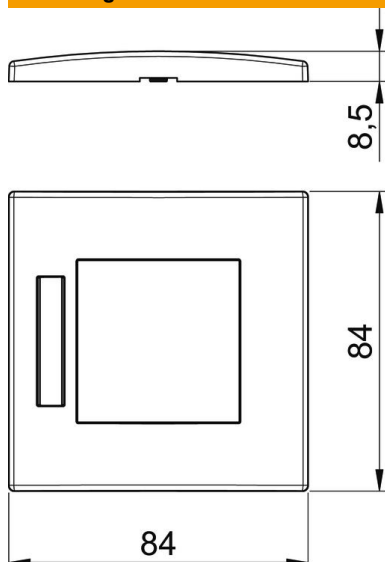

Technische fiche

Afdekraam AR45-BF1, voor inbouwdoos 71GD8-2, 1-voudig, met tekstveld voor horizontale apparatuurinstallatie
Artikelnummer: 6119336

Frontafsluitend afdekraam voor Module 45 inbouwapparatuur, 1-voudig, met tekstveld voor horizontale apparatuurinstallatie, voor het vergrendelen in inbouwdoos 71GD8-2.
Voor installatie in apparatuurinbouwkokers Rapid 80 en energiezuilen ISS.

PC Polycarbonaat

Stamgegevens

Artikelnummer	6119336
Type	AR45-BF1 AL
Omschrijving 1	Afdekramen
Omschrijving 2	Module 45, 1-voudig
Fabrikant	OBO
Dimensie	84x84mm
Kleur	aluminium gelakt
Materiaal	Polycarbonaat
Kleinste verkoop-eenheid	1
Eenheid van hoeveelheid	Stuk
Gewicht	1,5 kg
Eenheid gewicht	kg/100 paar

Technische fiche

Afdekraam AR45-BF1, voor inbouwdoos 71GD8-2, 1-voudig, met tekstveld voor horizontale apparatuurinbouw
Artikelnummer: 6119336

Afmetingen

Breedte	84 mm
Hoogte	84 mm

Technische gegevens

Aantal eenheden	1
Aantal eenheden horizontaal	1
Aantal eenheden verticaal	0
Uitvoering van de oppervlakken	Mat
Type bevestiging	Klembevestiging
Geschikt voor inbouwinstallatie	ja
Geschikt voor apparatuurinbouwkoker	ja
Geschikt voor ondervloerkanaal-doos	nee
Geschikt voor inbouwinstallatie	nee
Halogeenvrij	ja
Klapdeksel	nee
Montagerichting	horizontaal
Beschermingsgraad	Overige
Tekstveld/beletteringsveld	ja
Diepe transparant	8,5 mm nee
Met montageframe	nee
Diameter opening	0