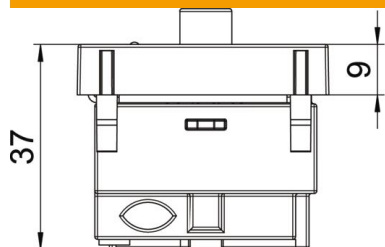

PC polycarbonate

Données sources

Référence	6105284
Type	ANT-3SD SWGR1
Désignation 1	Prise Antenne
Désignation 2	prise simple, Radio - TV - SAT
Fabricant	OBO
Dimension	45x45mm
Coloris	gris foncé ; RAL 7021
Matériau	polycarbonate
Unité d'emballage minimale	1
Unité de mesure	Pièces
Poids	11,596 kg
Unité de poids	kg/100 paires

Fiche technique

prise d'antenne, 1 module, TV / Radio / SAT, gris noir

Référence: 6105284

Dimensions

Dimension | 45 x 45

Caractéristiques techniques

Modèle | Prise pique encastrée