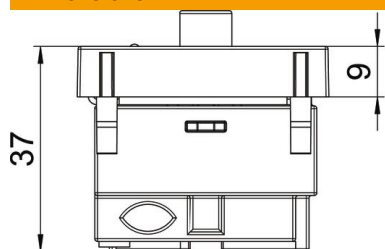

## Données sources

|                            |                                |
|----------------------------|--------------------------------|
| Référence                  | 6105282                        |
| Type                       | ANT-3SD RW1                    |
| Désignation 1              | Prise Antenne                  |
| Désignation 2              | prise simple, Radio - TV - SAT |
| Fabricant                  | OBO                            |
| Dimension                  | 45x45mm                        |
| Coloris                    | blanc pur; RAL 9010            |
| Matériau                   | polycarbonate                  |
| Unité d'emballage minimale | 1                              |
| Unité de mesure            | Pièces                         |
| Poids                      | 11,596 kg                      |
| Unité de poids             | kg/100 paires                  |

## Dimensions

|           |         |
|-----------|---------|
| Dimension | 45 x 45 |
|-----------|---------|