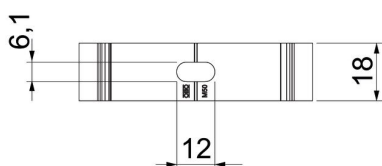

Technische fiche

Quick-klem, ALU

Artikelnummer: 2149963

Afmetingen

Maat A	73 mm
Maat B	18 mm
Afmeting e	6,1 mm
Maat F	12 mm
Afm. h	41,5 mm
Afm. H	55,5 mm

Technische gegevens

Rijgbaar	nee
Aantal kabels/ buizen	1
Type bevestiging	Schroefgat
Gesloten	nee
Halogeenvrij	nee
Met inlage	nee
Nominale grootte/tekst	63
Spanbereik D max.	63 mm
Spanbereik D min.	63 mm
UV-bestendig	ja