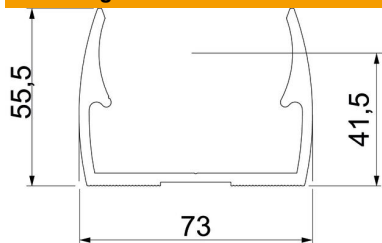

Alu Aluminium

Stamgegevens

Artikelnummer	2149963
Type	ALQ M63
Omschrijving 1	Quick-kabelbuisklem
Fabrikant	OBO
Dimensie	M63
Materiaal	aluminium
Kleinste verkoop-eenheid	20
Eenheid van hoeveelheid	Stuk
Gewicht	3,34 kg
Eenheid gewicht	kg/100 paar

Technische fiche

Quick-klem, ALU

Artikelnummer: 2149963

Afmetingen

Maat A	73 mm
Maat B	18 mm
Afmeting e	6,1 mm
Maat F	12 mm
Afm. h	41,5 mm
Afm. H	55,5 mm

Technische gegevens

Rijgbaar	nee
Aantal kabels/ buizen	1
Type bevestiging	Schroefgat
Gesloten	nee
Halogeenvrij	nee
Met inlage	nee
Nominale grootte/tekst	63
Spanbereik D max.	63 mm
Spanbereik D min.	63 mm
UV-bestendig	ja