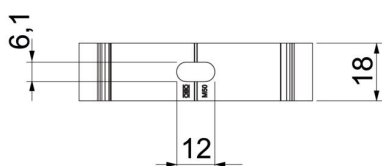

Alu Aluminium

Stamgegevens

| | |
|--------------------------|---------------------|
| Artikelnummer | 2149940 |
| Type | ALQ M40 |
| Omschrijving 1 | Quick-kabelbuisklem |
| Fabrikant | OBO |
| Dimensie | M40 |
| Materiaal | aluminium |
| Kleinste verkoop-eenheid | 50 |
| Eenheid van hoeveelheid | Stuk |
| Gewicht | 2,4 kg |
| Eenheid gewicht | kg/100 paar |

Technische fiche

Quick-klem, ALU

Artikelnummer: 2149940

Afmetingen

| | |
|------------|---------|
| Maat A | 50 mm |
| Maat B | 18 mm |
| Afmeting e | 6,1 mm |
| Maat F | 12 mm |
| Afm. h | 30,5 mm |
| Afm. H | 42 mm |

Technische gegevens

| | |
|------------------------|------------|
| Rijgbaar | nee |
| Aantal kabels/ buizen | 1 |
| Type bevestiging | Schroefgat |
| Gesloten | nee |
| Halogeenvrij | nee |
| Met inlage | nee |
| Nominale grootte/tekst | 40 |
| Spanbereik D max. | 40 mm |
| Spanbereik D min. | 40 mm |
| UV-bestendig | ja |