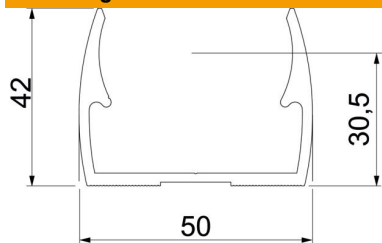

Alu Aluminium

Stamgegevens

| | |
|--------------------------|---------------------|
| Artikelnummer | 2149940 |
| Type | ALQ M40 |
| Omschrijving 1 | Quick-kabelbuisklem |
| Fabrikant | OBO |
| Dimensie | M40 |
| Materiaal | aluminium |
| Kleinste verkoop-eenheid | 50 |
| Eenheid van hoeveelheid | Stuk |
| Gewicht | 2,4 kg |
| Eenheid gewicht | kg/100 paar |

Technische fiche

Quick-klem, ALU

Artikelnummer: 2149940

Afmetingen

| | |
|------------|---------|
| Maat A | 50 mm |
| Maat B | 18 mm |
| Afmeting e | 6,1 mm |
| Maat F | 12 mm |
| Afm. h | 30,5 mm |
| Afm. H | 42 mm |

Technische gegevens

| | |
|------------------------|------------|
| Rijgbaar | nee |
| Aantal kabels/ buizen | 1 |
| Type bevestiging | Schroefgat |
| Gesloten | nee |
| Halogeenvrij | nee |
| Met inlage | nee |
| Nominale grootte/tekst | 40 |
| Spanbereik D max. | 40 mm |
| Spanbereik D min. | 40 mm |
| UV-bestendig | ja |