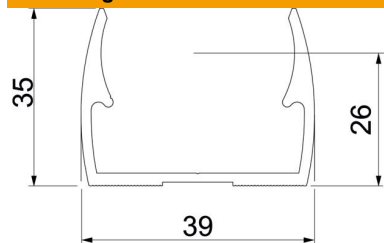

Alu Aluminium

Stamgegevens

Artikelnummer	2149932
Type	ALQ M32
Omschrijving 1	Quick-kabelbuis klem
Fabrikant	OBO
Dimensie	M32
Materiaal	aluminium
Kleinste verkoop-eenheid	50
Eenheid van hoeveelheid	Stuk
Gewicht	1,6 kg
Eenheid gewicht	kg/100 paar

Technische fiche

Quick-klem, ALU

Artikelnummer: 2149932

Afmetingen

Maat A	39 mm
Maat B	18 mm
Afmeting e	5,1 mm
Maat F	9,5 mm
Afm. h	26 mm
Afm. H	35 mm

Technische gegevens

Rijgbaar	nee
Aantal kabels/ buizen	1
Type bevestiging	Schroefgat
Gesloten	nee
Halogeenvrij	nee
Met inlage	nee
Nominale grootte/tekst	32
Spanbereik D max.	32 mm
Spanbereik D min.	32 mm
UV-bestendig	ja