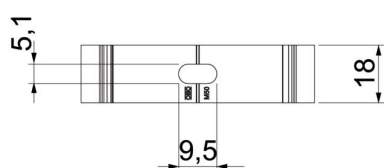

Alu Aluminium

Stamgegevens

Artikelnummer	2149932
Type	ALQ M32
Omschrijving 1	Quick-kabelbuis klem
Fabrikant	OBO
Dimensie	M32
Materiaal	aluminium
Kleinste verkoop-eenheid	50
Eenheid van hoeveelheid	Stuk
Gewicht	1,6 kg
Eenheid gewicht	kg/100 paar

Technische fiche

Quick-klem, ALU

Artikelnummer: 2149932

Afmetingen

Maat A	39 mm
Maat B	18 mm
Afmeting e	5,1 mm
Maat F	9,5 mm
Afm. h	26 mm
Afm. H	35 mm

Technische gegevens

Rijgbaar	nee
Aantal kabels/ buizen	1
Type bevestiging	Schroefgat
Gesloten	nee
Halogeenvrij	nee
Met inlage	nee
Nominale grootte/tekst	32
Spanbereik D max.	32 mm
Spanbereik D min.	32 mm
UV-bestendig	ja