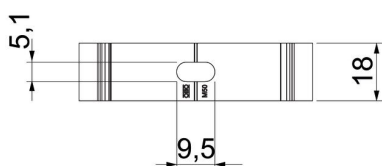

### Stamgegevens

Artikelnummer	2149925
Type	ALQ M25
Omschrijving 1	Quick-kabelbuis klem
Fabrikant	OBO
Dimensie	M25
Materiaal	aluminium
Kleinste verkoop-eenheid	100
Eenheid van hoeveelheid	Stuk
Gewicht	1,11 kg
Eenheid gewicht	kg/100 paar

### Afmetingen

Maat A	31 mm
Maat B	18 mm
Afmeting e	5,1 mm
Maat F	9,5 mm
Afm. h	22 mm
Afm. H	30 mm