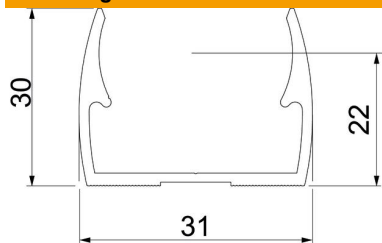

### Stamgegevens

Artikelnummer	2149925
Type	ALQ M25
Omschrijving 1	Quick-kabelbuis klem
Fabrikant	OBO
Dimensie	M25
Materiaal	aluminium
Kleinste verkoop-eenheid	100
Eenheid van hoeveelheid	Stuk
Gewicht	1,11 kg
Eenheid gewicht	kg/100 paar

### Afmetingen

Maat A	31 mm
Maat B	18 mm
Afmeting e	5,1 mm
Maat F	9,5 mm
Afm. h	22 mm
Afm. H	30 mm