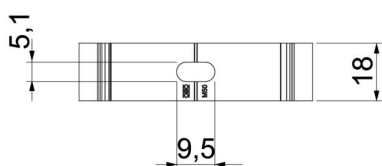

### Stamgegevens

Artikelnummer	2149920
Type	ALQ M20
Omschrijving 1	Quick-kabelbuis-klem
Fabrikant	OBO
Dimensie	M20
Materiaal	aluminium
Kleinste verkoop-eenheid	100
Eenheid van hoeveelheid	Stuk
Gewicht	0,9 kg
Eenheid gewicht	kg/100 paar

## Afmetingen

Maat A	25 mm
Maat B	18 mm
Afmeting e	5,1 mm
Maat F	9,5 mm
Afm. h	20 mm
Afm. H	27,5 mm