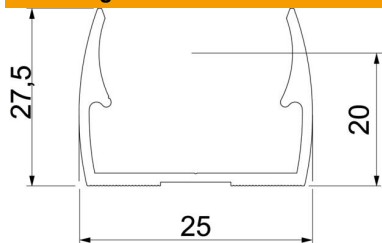

### Stamgegevens

Artikelnummer	2149920
Type	ALQ M20
Omschrijving 1	Quick-kabelbuis-klem
Fabrikant	OBO
Dimensie	M20
Materiaal	aluminium
Kleinste verkoop-eenheid	100
Eenheid van hoeveelheid	Stuk
Gewicht	0,9 kg
Eenheid gewicht	kg/100 paar

## Afmetingen

Maat A	25 mm
Maat B	18 mm
Afmeting e	5,1 mm
Maat F	9,5 mm
Afm. h	20 mm
Afm. H	27,5 mm