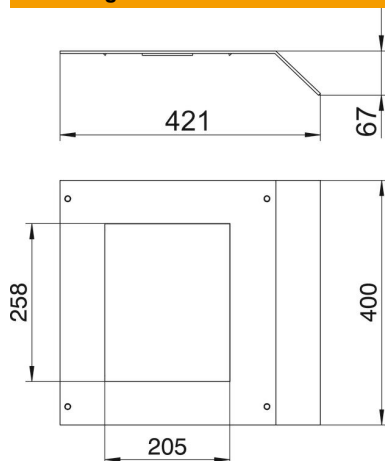

### Stamgegevens

|                          |                           |
|--------------------------|---------------------------|
| Artikelnummer            | 7404984                   |
| Type                     | AIKF DG6 35075            |
| Omschrijving 1           | Deksel voor inbouweenheid |
| Omschrijving 2           | voor GES6                 |
| Fabrikant                | OBO                       |
| Materiaal                | staal                     |
| Oppervlak                | bandverzinkt              |
| Oppervlakenorm           | DIN EN 10346              |
| Kleinste verkoop-eenheid | 1                         |
| Eenheid van hoeveelheid  | Stuk                      |
| Gewicht                  | 510,3 kg                  |
| Eenheid gewicht          | kg/100 paar               |

### Afmetingen

|         |        |
|---------|--------|
| Lengte  | 400 mm |
| Breedte | 350 mm |
| Hoogte  | 75 mm  |
| Maat b  | 421 mm |
| Afm. h  | 67 mm  |

### Technische gegevens

|                          |                                   |
|--------------------------|-----------------------------------|
| Aantal montage-openingen | 1                                 |
| Uitvoering               | Deksel aan één zijden afgeschuind |
| Functie                  | Standaard                         |
| Met aansluitopening      | nee                               |
| Met overstek             | ja                                |
| Montage-opening          | Rechthoekig                       |