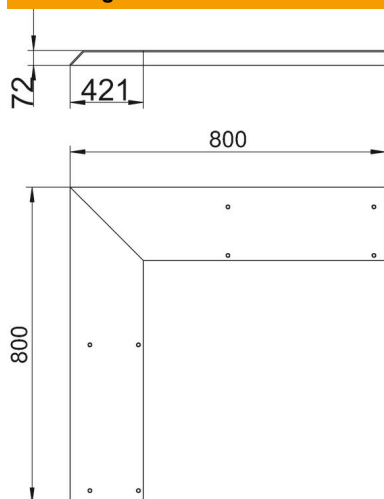

## Blindeksel buitenhoek

Artikelnummer: 7404906

Blindeksel in 2 delen voor het afdekken van een buitenhoek, passend op de kanalen AIKU.

Incl. 10 bevestigingsschroeven. Het deksel wordt in de zijprofielen van het kanaal geschroefd. Het deksel steekt aan beide zijden over het kanaal onder een hoek van 45°.

### Afmetingen

Lengte	800 mm
Breedte	350 mm
Hoogte	75 mm
Maat b	421 mm
Afm. h	72 mm