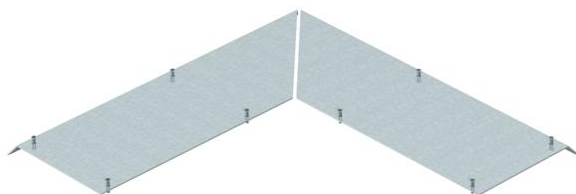

## Blindeksel buitenhoek

Artikelnummer: 7404906

Blindeksel in 2 delen voor het afdekken van een buitenhoek, passend op de kanalen AIKU.

Incl. 10 bevestigingsschroeven. Het deksel wordt in de zijprofielen van het kanaal geschroefd. Het deksel steekt aan beide zijden over het kanaal onder een hoek van 45°.

**St** Staal

**FS** sendzimir verzinkt

### Stamgegevens

Artikelnummer	7404906
Type	AIKF AEA 35075
Omschrijving 1	Buitenhoek blinddeksel
Omschrijving 2	voor vloerkanaal
Fabrikant	OBO
Materiaal	staal
Oppervlak	bandverzinkt
Oppervlaktenorm	DIN EN 10346
Kleinste verkoop-eenheid	1
Eenheid van hoeveelheid	Stuk
Gewicht	2248 kg
Eenheid gewicht	kg/100 paar

### Afmetingen

Lengte	800 mm
Breedte	350 mm
Hoogte	75 mm
Maat b	421 mm
Afm. h	72 mm