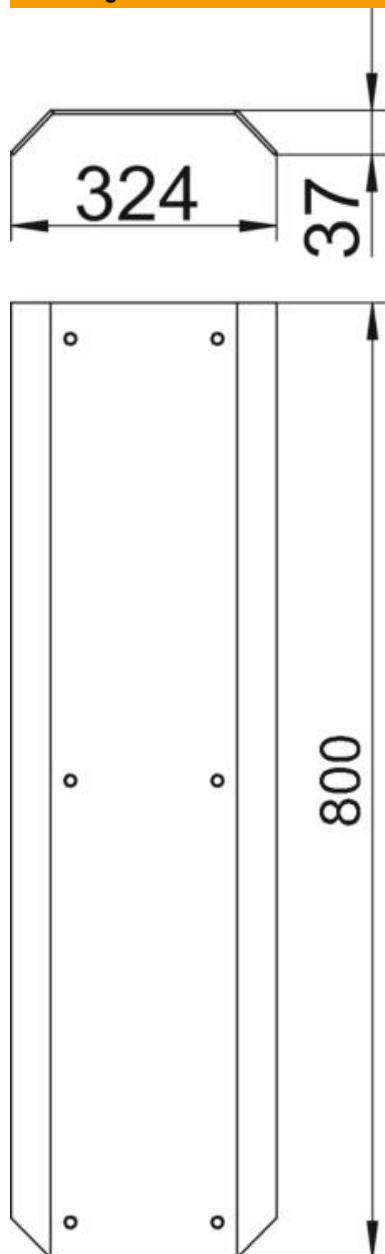

Technische fiche

Blindeksel voor aftakkanaal

Artikelnummer: 7404848

Blindeksel voor het afdekken van het AKA-vloerkanaal, passend op het bodemdeel AKA/U, het deksel wordt in de Al-zijprofielen van het bodemdeel kanaal geschroefd. Het deksel steekt aan beide zijden over het kanaal onder een hoek van 45°.

St Staal

FS sendzimir verzinkt

Stamgegevens

Artikelnummer	7404848
Type	AIKA D 25040
Omschrijving 1	Blindeksel
Omschrijving 2	voor aftakkanaal op vloer
Fabrikant	OBO
Materiaal	staal
Oppervlak	bandverzinkt
Oppervlakenorm	DIN EN 10346
Kleinste verkoop-eenheid	1
Eenheid van hoeveelheid	Stuk
Gewicht	659 kg
Eenheid gewicht	kg/100 paar

Technische fiche

Blindeksel voor aftakkanaal

Artikelnummer: 7404848

Afmetingen

Lengte	800 mm
Breedte	250 mm
Hoogte	40 mm
Maat b	324 mm
Afm. h	37 mm

Technische gegevens

Aantal montage-openingen	0
Uitvoering	Deksel aan beide zijden afgeschuind

Technische fiche

Blindeksel voor aftakkanaal

Artikelnummer: 7404848

Technische gegevens

Functie	Aftakking
Met aansluitopening	nee
Met overstek	ja
Montage-opening	zonder