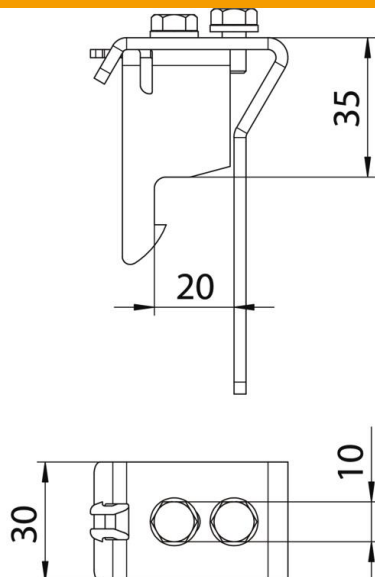

Fiche technique

Écarteur pour couvercle

Référence: 6065477

Écarteur pour montage décalé de couvercles sur des chemins de câbles longue portée et des échelles à câbles longue portée. Hauteur d'écart 35 mm, acier inoxydable 1.4301.

CE

A2 acier inoxydable 1.4301

2B nu, traité

Données sources

Référence	6065477
Type	AH 35 WS A2
Désignation 1	Entretoise
Désignation 2	pour syst longue portée
Fabricant	OBO
Dimension	35x30
Matériau	acier inoxydable 1.4301
Surface	nu, traité
Norme de surface	
Unité d'emballage minimale	8
Unité de mesure	Pièces
Poids	14,5 kg
Unité de poids	kg/100 paires

Fiche technique

Écarteur pour couvercle

Référence: 6065477

Dimensions

Largeur	30 mm
Hauteur	35 mm

Caractéristiques techniques

Convient pour chemin de câbles en treillis	non
Convient pour échelle à câbles	oui
Convient pour chemin de câbles	oui
Acier inoxydable, décapé	non