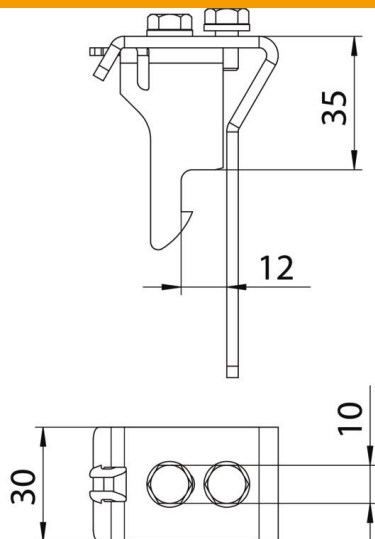

Fiche technique

Écarteur pour couvercle

Référence: 6065475

Écarteur pour le montage des couvercles sur les chemins de câbles et les échelles à câbles en déport. Hauteur d'écart 35 mm, acier inoxydable 1.4301.

CE

A2 acier inoxydable 1.4301

2B nu, traité

Données sources

Référence	6065475
Type	AH 35 A2
Désignation 1	Entretoise
Désignation 2	pour couvercle
Fabricant	OBO
Dimension	35x30
Matériau	acier inoxydable 1.4301
Surface	nu, traité
Norme de surface	
Unité d'emballage minimale	8
Unité de mesure	Pièces
Poids	14,1 kg
Unité de poids	kg/100 paires

Fiche technique

Écarteur pour couvercle

Référence: 6065475

Dimensions

Largeur	30 mm
Hauteur	35 mm

Caractéristiques techniques

Convient pour chemin de câbles en treillis	non
Convient pour échelle à câbles	oui
Convient pour chemin de câbles	oui
Acier inoxydable, décapé	non