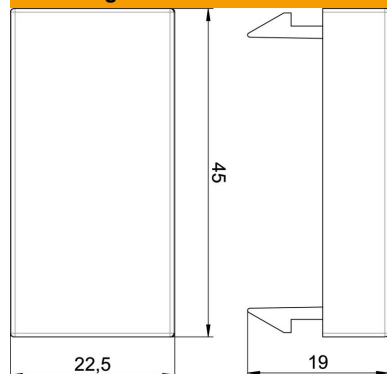

## Stamgegevens

Artikelnummer	6117414
Type	ADP-B RW0.5
Omschrijving 1	Blinddeksel 1/2-module
Fabrikant	OBO
Dimensie	45x22,5mm
Kleur	zuiver wit; RAL 9010
Kleinste verkoop-eenheid	10
Eenheid van hoeveelheid	Stuk
Gewicht	0,4 kg
Eenheid gewicht	kg/100 paar

## Afmetingen

Breedte	22,5 mm
Hoogte	45 mm