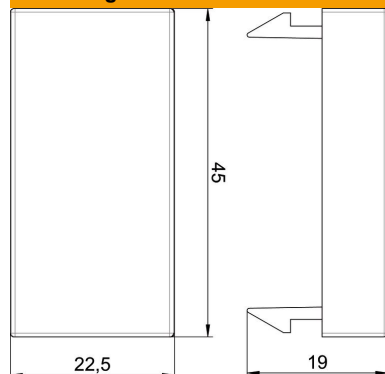

Technische fiche

Blindafdekking, 1/2 module, alu gelakt

Artikelnummer: 6117416

Blindafdekking als afsluiting van lege velden voor een half apparaat (1/2 module).

Stamgegevens

Artikelnummer	6117416
Type	ADP-B AL0.5
Omschrijving 1	Blinddeksel 1/2-module
Fabrikant	OBO
Dimensie	45x22,5mm
Kleur	aluminium gelakt
Kleinste verkoop-eenheid	1
Eenheid van hoeveelheid	Stuk
Gewicht	0,4 kg
Eenheid gewicht	kg/100 paar

Technische fiche

Blindafdekking, 1/2 module, alu gelakt

Artikelnummer: 6117416

Afmetingen

Breedte	22,5 mm
Hoogte	45 mm

Technische gegevens

Aantal eenheden	0
Aantal eenheden horizontaal	0
Aantal eenheden verticaal	0
Uitvoering van de oppervlakken	Mat
Type bevestiging	Klembevestiging
Vlakke uitvoering	ja
Geschikt voor inbouwinstallatie	nee
Geschikt voor apparatuurinbouwkoker	ja
Geschikt voor ondervloerkanaal-doos	nee
Geschikt voor inbouwinstallatie	nee
Halogeenvrij	nee
Klapdeksel	nee
Montagerichting	horizontaal
Beschermingsgraad	Overige
Tekstveld/beletteringsveld	nee
Diepe	9 mm
Opdruk drukknop	zonder
Uitvoering afdekking/Bedieningselement voor installatieschakelprogramma's	overige
Aftastbaar symbool/zonder barrière	nee
Verwisselbare lens/icoon	nee
Gebruik afdekking/Bedieningselement voor installatieschakelprogramma's	overige