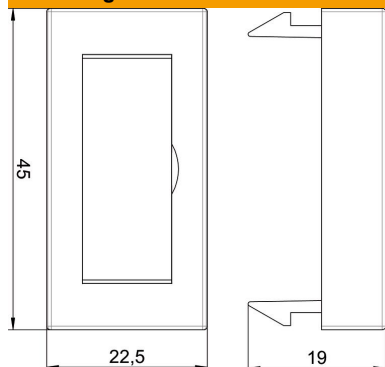

Technische fiche

Blindafdekking met tekstveld, 1/2 module, zwart-grijs

Artikelnummer: 6117411

Blindafdekking met tekstveld, geschikt voor apparatuur-opschriften in wandgoten Rapid 45 en energiezuilen ISS met 45 mm systeemopening.

PC Polycarbonaat

Stamgegevens

Artikelnummer	6117411
Type	ADP-BF SWGR0.5
Omschrijving 1	Blindeksel 1/2-module
Omschrijving 2	met tekstvenster
Fabrikant	OBO
Dimensie	45x22,5mm
Kleur	Zwartgrijs; RAL 7021
Materiaal	Polycarbonaat
Kleinste verkoop-eenheid	1
Eenheid van hoeveelheid	Stuk
Gewicht	0,4 kg
Eenheid gewicht	kg/100 paar

Technische fiche

Blindafdekking met tekstveld, 1/2 module, zwart-grijs

Artikelnummer: 6117411

Afmetingen

Breedte	22,5 mm
Hoogte	45 mm

Technische gegevens

Aantal eenheden	0
Aantal eenheden horizontaal	0
Aantal eenheden verticaal	0
Uitvoering van de oppervlakken	Mat
Type bevestiging	Klembevestiging
Vlakke uitvoering	ja
Geschikt voor inbouwinstallatie	nee
Geschikt voor apparatuurinbouwkoker	ja
Geschikt voor ondervloerkanaal-doos	nee
Geschikt voor inbouwinstallatie	nee
Halogeenvrij	nee
Klapdeksel	nee
Montagerichting	horizontaal
Beschermingsgraad	Overige
Tekstveld/beletteringsveld	ja
Diepe	9 mm
transparant	ja
Opdruk drukknop	zonder
Uitvoering afdekking/Bedieningselement voor installatieschakelprogramma's	overige
Aftastbaar symbool/zonder barrière	nee
Verwisselbare lens/icoon	nee
Gebruik afdekking/Bedieningselement voor installatieschakelprogramma's	Plaat