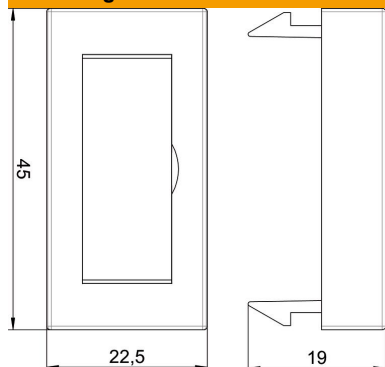

### Stamgegevens

Artikelnummer	6117410
Type	ADP-BF RW0.5
Omschrijving 1	Blindeksel 1/2-module
Omschrijving 2	met tekstvenster
Fabrikant	OBO
Dimensie	45x22,5mm
Kleur	zuiver wit; RAL 9010
Materiaal	Polycarbonaat
Kleinste verkoop-eenheid	1
Eenheid van hoeveelheid	Stuk
Gewicht	0,4 kg
Eenheid gewicht	kg/100 paar

### Afmetingen

Breedte	22,5 mm
Hoogte	45 mm