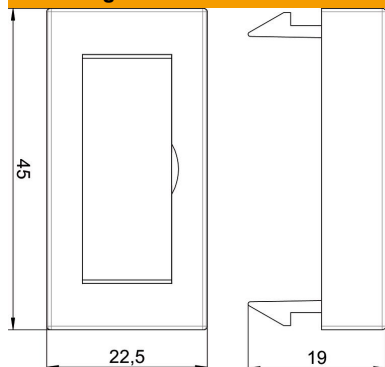

## Stamgegevens

Artikelnummer	6117412
Type	ADP-BF AL0.5
Omschrijving 1	Blinddeksel 1/2-module
Omschrijving 2	met tekstvenster
Fabrikant	OBO
Dimensie	45x22,5mm
Kleur	aluminium gelakt
Materiaal	Polycarbonaat
Kleinste verkoop-eenheid	1
Eenheid van hoeveelheid	Stuk
Gewicht	0,4 kg
Eenheid gewicht	kg/100 paar

## Afmetingen

Breedte	22,5 mm
Hoogte	45 mm