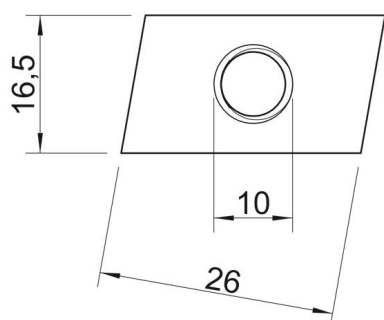

Artikelnummer	1147084
Type	ACMSN M10 A4
Omschrijving 1	Glijmoer
Omschrijving 2	voor profielrail middel
Fabrikant	OBO
Dimensie	M10
Materiaal	Roestvast staal
Oppervlak	blank, nabehandeld
Oppervlaktenorm	
Kleinste verkoop-eenheid	100
Eenheid van hoeveelheid	Stuk
Gewicht	1,5 kg
Eenheid gewicht	kg/100 paar

Technische fiche

Glijmoer A4

Artikelnummer: 1147084

Afmetingen

Lengte	26 mm
Breedte	16,5 mm
Hoogte	6 mm
Maat B	16,5 mm
Afm. H	6 mm
Maat L	26 mm

Technische gegevens

Schroefdraad	M10
Schroefdraad metrisch	10
Met veer	nee