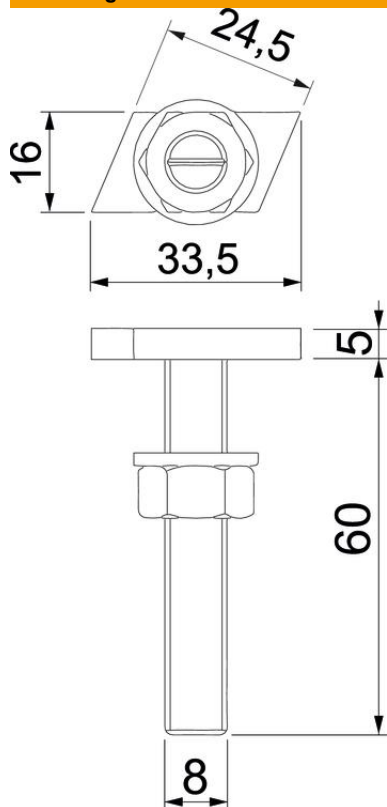

Technische fiche

Hamerkopbout ZL

Artikelnummer: 1148064

Hamerkopbout met veer voor gebruik met profielrails CM3015, CM3518 en AM3518

St Staal

ZL Zinklamel

Stamgegevens

Artikelnummer	1148064
Type	ACMHB M8x60 ZL
Omschrijving 1	Hamerkopbout
Omschrijving 2	voor profielrail middel
Fabrikant	OBO
Dimensie	M8x60mm
Materiaal	staal
Oppervlak	Zinklamel
Oppervlaktenorm	
Kleinste verkoop-eenheid	25
Eenheid van hoeveelheid	Stuk
Gewicht	4,65 kg
Eenheid gewicht	kg/100 paar

Technische fiche

Hamerkopbout ZL

Artikelnummer: 1148064

Afmetingen

Lengte	33,5 mm
Breedte	16 mm
Hoogte	5 mm
Maat L	60 mm

Technische gegevens

Geschikt voor montagerail	ja
Schroefdraad	M 8 x 60mm
Schroefdraad metrisch	8