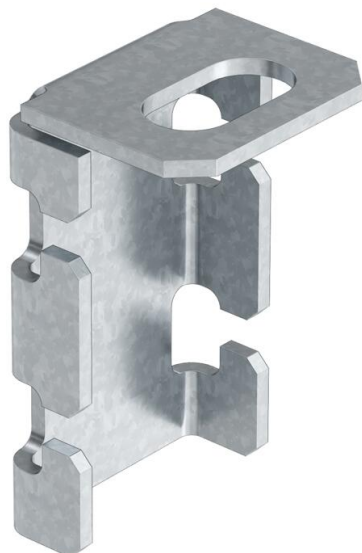

Fiche technique

Pièce de raccordement

Référence: 6015345

Logement pour tige filetée sur chemin de câbles en treillis.

- St** acier
- FT** galvanisé à chaud par trempage

Données sources

Référence	6015345
Type	ABG FT
Désignation 1	Agrafe suspension CdC treillis
Désignation 2	pour maintien en fonction
Fabricant	OBO
Dimension	61,5x55x30
Matériau	acier
Surface	galvanisé à chaud par trempage
Norme de surface	DIN EN ISO 1461
Unité d'emballage minimale	20
Unité de mesure	Pièces
Poids	8,5 kg
Unité de poids	kg/100 paires