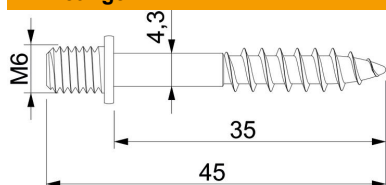

## Schroefplug met M6-schroefdraad

Artikelnummer: 3133036

- Met houtschroefdraadschacht en schroefdraad M6

St	Staal
G	galvanisch verzinkt

### Stamgegevens

Artikelnummer	3133036
Type	985 M6 35
Omschrijving 1	Schroefpin
Fabrikant	OBO
Dimensie	M6x35mm
Materiaal	staal
Oppervlak	galvanisch verzinkt
Oppervlakenorm	EN ISO 19598 / EN ISO 4042
Kleinste verkoop-eenheid	100
Eenheid van hoeveelheid	Stuk
Gewicht	0,533 kg
Eenheid gewicht	kg/100 paar

### Afmetingen

Lengte	35 mm
Maat D	4,3 mm
Afmeting G	M6 mm
Maat L	45 mm
Maat L1	35 mm

### Technische gegevens

Gehard	nee
Kopvorm	Overige
Schachtdiameter	4,3 mm
Schroefstelsel	Overige
Dubbele schroefdraad	nee