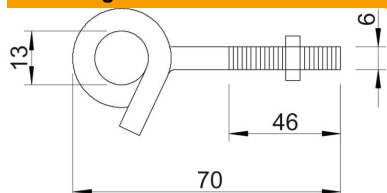

Technische fiche

Plafondhaak

Artikelnummer: 3453820

Plafondhaak in sterk verdraaide uitvoering. Inclusief twee grote sluitringen Ø 18 mm en M6-moer.

St Staal

G galvanisch verzinkt

Stamgegevens

Artikelnummer	3453820
Type	948 TG6
Omschrijving 1	Schommelhaak
Omschrijving 2	met schroefdraad M6
Fabrikant	OBO
Dimensie	M6x70mm
Materiaal	staal
Oppervlak	galvanisch verzinkt
Oppervlaktenorm	EN ISO 19598 / EN ISO 4042
Kleinste verkoop-eenheid	25
Eenheid van hoeveelheid	Stuk
Gewicht	3,3 kg
Eenheid gewicht	kg/100 paar

Technische fiche

Plafondhaak

Artikelnummer: 3453820

Afmetingen

Lengte	70 mm
Maat d	6 mm
Maat d Ø	13 mm
Maat L	70 mm
Maat L1	46 mm

Technische gegevens

Breukbelasting	1 kN
Schroefdraad	M6
Lengte schroefdraad	40 mm
Haakdiameter	13 mm
met kunststof mantel	nee
Materiaaldiameter	6 mm
Sluitring Ø	18 mm