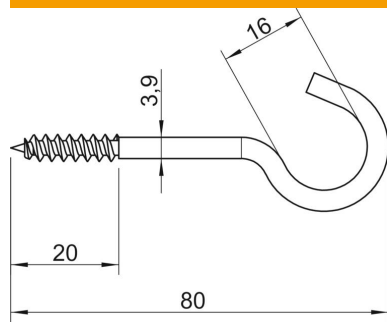

Fiche technique

Crochet de plafond

Référence: 3450082

Crochet de plafond avec filetage pour vis à bois laminé

CE

St acier

G galvanisé

Données sources

Référence	3450082
Type	915 3.9x80 G
Désignation 1	Crochet de plafond
Désignation 2	avec filetage bois
Fabricant	OBO
Dimension	3,9x80mm
Matériau	acier
Surface	galvanisé
Norme de surface	EN ISO 19598 / EN ISO 4042
Unité d'emballage minimale	100
Unité de mesure	Pièces
Poids	0,913 kg
Unité de poids	kg/100 paires

Fiche technique

Crochet de plafond

Référence: 3450082

Dimensions

Longueur	80 mm
Cote L	80 mm
Cote L1	20 mm

Caractéristiques techniques

Charge de rupture	0,15 kN
Longueur du filetage	20 mm
Diamètre du crochet	16 mm
Avec gaine en matière plastique	non
Diamètre du matériau	3,9 mm