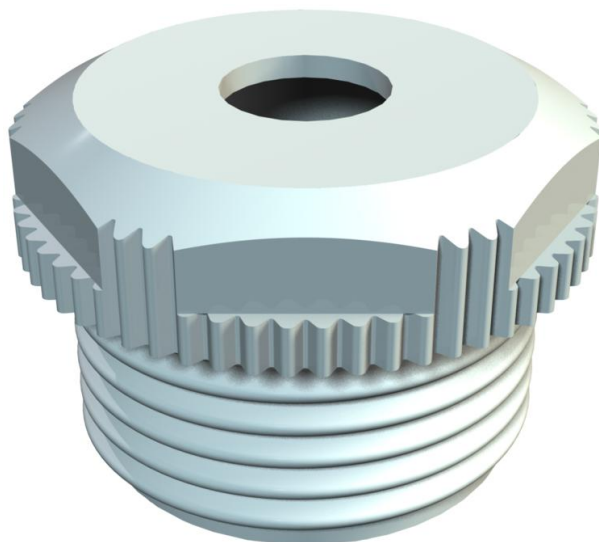

## Schroefdraadnippel, PG-schroefdraad, met opening

Artikelnummer: 2032201

Met open kabelinvoer.

Smoorspoelafdichting om in PG-schroefdraad te schroeven volgens DIN 40430.

Met zelfafdichtende conus aan schroefdraaduiteinde, daardoor geen aansluitdraad-dichtring vereist.

Bereikbare beschermingsgraad bij zorgvuldige installatie IP54.  
Met open kabelinvoer.

**PE** Polyethyleen

### Stamgegevens

Artikelnummer	2032201
Type	90 PG21 OF
Omschrijving 1	Schroefdraadnippel
Omschrijving 2	met opening
Fabrikant	OBO
Dimensie	PG21
Kleur	lichtgrijs; RAL 7035
Materiaal	Polyethyleen
Kleinste verkoop-eenheid	50
Eenheid van hoeveelheid	Stuk
Gewicht	0,409 kg
Eenheid gewicht	kg/100 paar

## Afmetingen

Maat D	9 mm
Afmeting e	33 mm
Maat L1	11,5 mm
Maat L2	6 mm