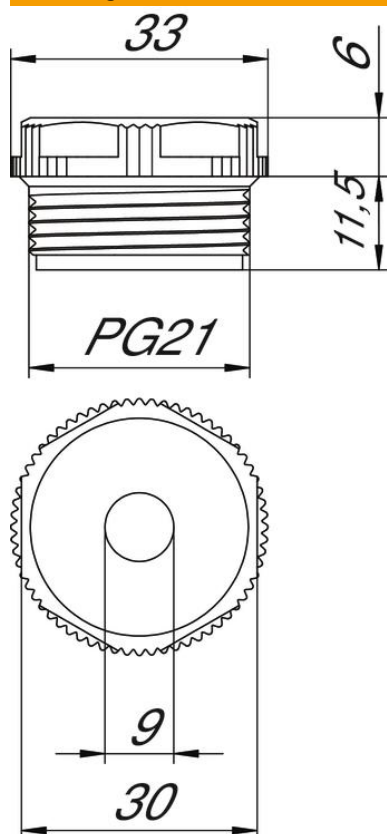

### Stamgegevens

Artikelnummer	2032201
Type	90 PG21 OF
Omschrijving 1	Schroefdraadnippel
Omschrijving 2	met opening
Fabrikant	OBO
Dimensie	PG21
Kleur	lichtgrijs; RAL 7035
Materiaal	Polyethyleen
Kleinste verkoop-eenheid	50
Eenheid van hoeveelheid	Stuk
Gewicht	0,409 kg
Eenheid gewicht	kg/100 paar

# Technische fiche

Schroefdraadnippel, PG-schroefdraad, met opening

Artikelnummer: 2032201

## Afmetingen

Maat D	9 mm
Afmeting e	33 mm
Maat L1	11,5 mm
Maat L2	6 mm

## Technische gegevens

Lengte schroefdraad	11,5 mm
Afmetingen	Pg 21
Halogeenvrij	ja
Sleutelwijdte	30
Beschermingsgraad	IP54