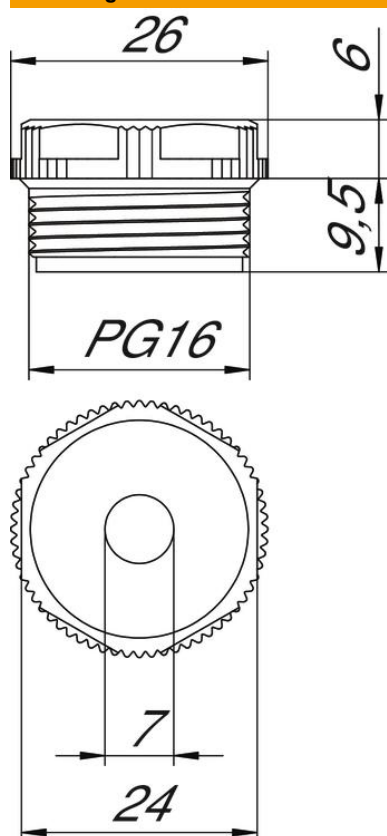

Technische fiche

Schroefdraadnippel, PG-schroefdraad, met opening

Artikelnummer: 2032163

Met open kabelvoer.

Smoorspoelafdichting om in PG-schroefdraad te schroeven volgens DIN 40430.

Met zelfafdichtende conus aan schroefdraaduiteinde, daardoor geen aansluitdraad-dichtring vereist.

Bereikbare beschermingsgraad bij zorgvuldige installatie IP54.
Met open kabelvoer.

PE Polyethyleen

Stamgegevens

Artikelnummer	2032163
Type	90 PG16 OF
Omschrijving 1	Schroefdraadnippel
Omschrijving 2	met opening
Fabrikant	OBO
Dimensie	PG16
Kleur	lichtgrijs; RAL 7035
Materiaal	Polyethyleen
Kleinste verkoop-eenheid	100
Eenheid van hoeveelheid	Stuk
Gewicht	0,251 kg
Eenheid gewicht	kg/100 paar

Technische fiche

Schroefdraadnippel, PG-schroefdraad, met opening

Artikelnummer: 2032163

Afmetingen

Maat D	7 mm
Afmeting e	26 mm
Maat L1	9,5 mm
Maat L2	6 mm

Technische gegevens

Lengte schroefdraad	9,5 mm
Afmetingen	Pg 16
Halogeenvrij	ja
Sleutelwijdte	24
Beschermingsgraad	IP54