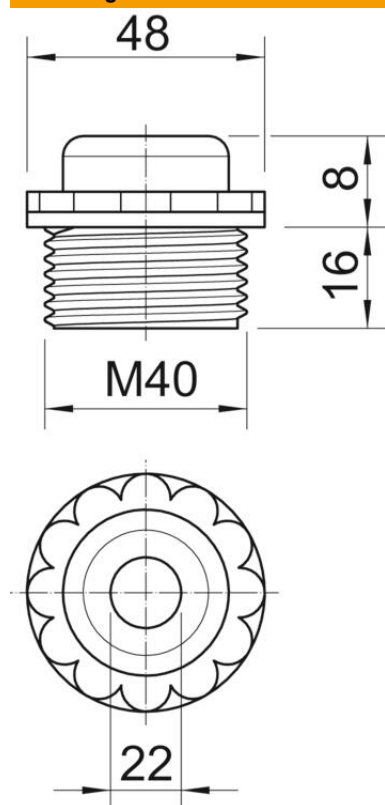

Technische fiche

Schroefdraadnippel, metrische schroefdraad, met opening

Artikelnummer: 2032031

Met open kabelinvoer.

Wurgafdichting voor het vastschroeven op metrische schroefdraad conform IEC 423.

Met zelfafdichtende conus aan schroefdraaduiteinde, daardoor geen aansluitdraad-dichtring vereist.

Bereikbare beschermingsgraad bij zorgvuldige installatie IP54.
Met open kabelinvoer.

PE Polyethyleen

Stamgegevens

Artikelnummer	2032031
Type	90 M40 OF
Omschrijving 1	Schroefdraadnippel
Omschrijving 2	met opening
Fabrikant	OBO
Dimensie	M40
Kleur	lichtgrijs; RAL 7035
Materiaal	Polyethyleen
Kleinste verkoop-eenheid	10
Eenheid van hoeveelheid	Stuk
Gewicht	0,875 kg
Eenheid gewicht	kg/100 paar

Technische fiche

Schroefdraadnippel, metrische schroefdraad, met opening

Artikelnummer: 2032031

Afmetingen

Maat D	22 mm
Afmeting e	48 mm
Maat L1	16 mm
Maat L2	8 mm

Technische gegevens

Lengte schroefdraad	16 mm
Afmetingen	M40
Halogeenvrij	ja
Sleutelwijdte	44
Beschermingsgraad	IP54