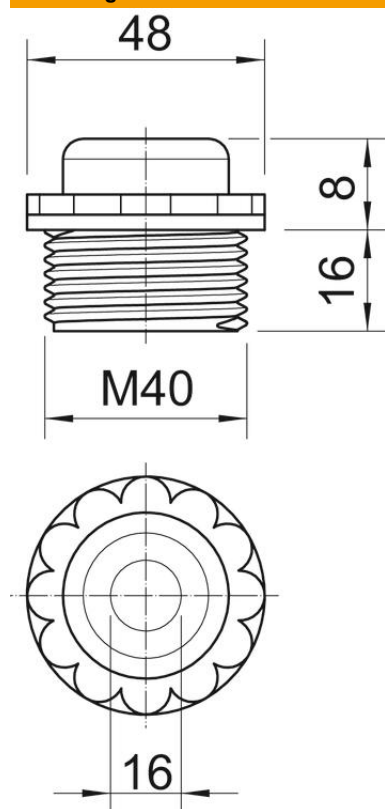

Technische fiche

Schroefdraadnippel, metrische schroefdraad, met doorstootmembraan

Artikelnummer: 2032388

Met doorstootmembraan, hierbij is de opening D voorgeperst, maar in eerste instantie gesloten.

Wurgafdichting voor het vastschroeven op metrische schroefdraad conform IEC 423.

PE Polyethyleen

Stamgegevens

Artikelnummer	2032388
Type	90 M40 GE
Omschrijving 1	Schroefdraadnippel
Omschrijving 2	met doorsteekmembraan
Fabrikant	OBO
Dimensie	M40
Kleur	lichtgrijs; RAL 7035
Materiaal	Polyethyleen
Kleinste verkoop-eenheid	10
Eenheid van hoeveelheid	Stuk
Gewicht	0,875 kg
Eenheid gewicht	kg/100 paar

Technische fiche

Schroefdraadnippel, metrische schroefdraad, met doorstootmembraan

Artikelnummer: 2032388

Afmetingen

Maat D	16 mm
Afmeting e	48 mm
Maat L1	16 mm
Maat L2	8 mm

Technische gegevens

Lengte schroefdraad	16 mm
Afmetingen	M40
Halogeenvrij	ja
Sleutelwijdte	44
Beschermingsgraad	IP54