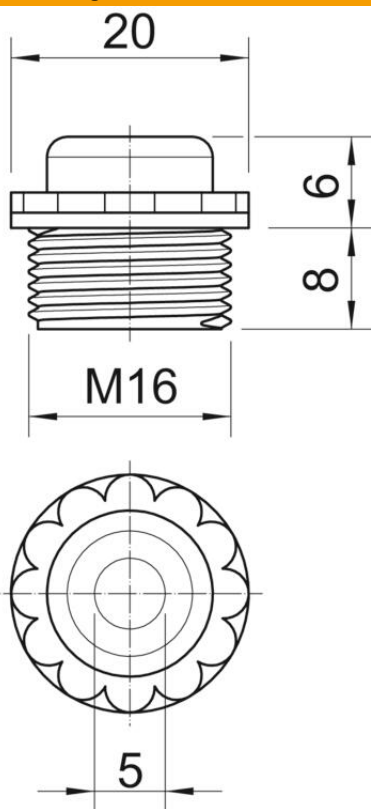

Technische fiche

Schroefdraadnippel, metrische schroefdraad, met doorstootmembraan

Artikelnummer: 2032380

Met doorstootmembraan, hierbij is de opening D voorgeperst, maar in eerste instantie gesloten.

Wurgafdichting voor het vastschroeven op metrische schroefdraad conform IEC 423.

PE Polyethyleen

Stamgegevens

Artikelnummer	2032380
Type	90 M16 GE
Omschrijving 1	Schroefdraadnippel
Omschrijving 2	met doorsteekmembraan
Fabrikant	OBO
Dimensie	M16
Kleur	lichtgrijs; RAL 7035
Materiaal	Polyethyleen
Kleinste verkoop-eenheid	100
Eenheid van hoeveelheid	Stuk
Gewicht	0,192 kg
Eenheid gewicht	kg/100 paar

Technische fiche

Schroefdraadnippel, metrische schroefdraad, met doorstootmembraan

Artikelnummer: 2032380

Afmetingen

Maat D	5 mm
Afmeting e	20 mm
Maat L1	8 mm
Maat L2	6 mm

Technische gegevens

Lengte schroefdraad	8 mm
Afmetingen	M16
Halogeenvrij	ja
Sleutelwijdte	16
Beschermingsgraad	IP54