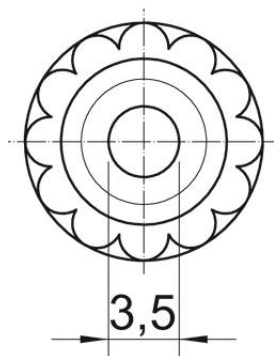

### Stamgegevens

Artikelnummer	2032007
Type	90 M12 OF
Omschrijving 1	Schroefdraadnippel
Omschrijving 2	met opening
Fabrikant	OBO
Dimensie	M12
Kleur	lichtgrijs; RAL 7035
Materiaal	Polyethyleen
Kleinste verkoop-eenheid	100
Eenheid van hoeveelheid	Stuk
Gewicht	0,17 kg
Eenheid gewicht	kg/100 paar

# Technische fiche

Schroefdraadnippel, metrische schroefdraad, met opening

Artikelnummer: 2032007

## Afmetingen

Maat D	3,5 mm
Afmeting e	17 mm
Maat L1	8 mm
Maat L2	6 mm

## Technische gegevens

Lengte schroefdraad	8 mm
Afmetingen	M12
Halogeenvrij	ja
Sleutelwijdte	13
Beschermingsgraad	IP54