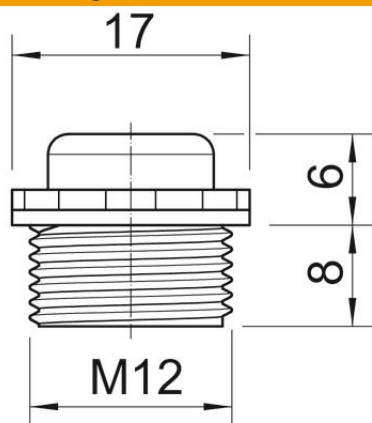

### Stamgegevens

Artikelnummer	2032007
Type	90 M12 OF
Omschrijving 1	Schroefdraadnippel
Omschrijving 2	met opening
Fabrikant	OBO
Dimensie	M12
Kleur	lichtgrijs; RAL 7035
Materiaal	Polyethyleen
Kleinste verkoop-eenheid	100
Eenheid van hoeveelheid	Stuk
Gewicht	0,17 kg
Eenheid gewicht	kg/100 paar

# Technische fiche

Schroefdraadnippel, metrische schroefdraad, met opening

Artikelnummer: 2032007

## Afmetingen

Maat D	3,5 mm
Afmeting e	17 mm
Maat L1	8 mm
Maat L2	6 mm

## Technische gegevens

Lengte schroefdraad	8 mm
Afmetingen	M12
Halogeenvrij	ja
Sleutelwijdte	13
Beschermingsgraad	IP54