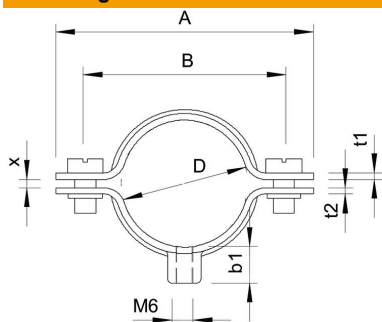

Technische fiche

Afstandsklem voor kabels en buizen 732 met schroefdraa-
daansluiting V4A

Artikelnummer: 1360688

Met schroefdraad M6.

A4 Roestvast staal 1.4571

2B blank, nabehandeld

Stamgegevens

Artikelnummer	1360688
Type	732 60 A4
Omschrijving 1	Afstandklem
Omschrijving 2	met draadaansluiting M6
Fabrikant	OBO
Dimensie	58-60mm
Materiaal	Roestvast staal 1.4571
Oppervlak	blank, nabehandeld
Oppervlaktenorm	
Kleinste verkoop-eenheid	25
Eenheid van hoeveelheid	Stuk
Gewicht	4,582 kg
Eenheid gewicht	kg/100 paar

Technische fiche

Afstandsklem voor kabels en buizen 732 met schroefdraadaansluiting V4A

Artikelnummer: 1360688

Afmetingen

Lengte	91 mm
Maat A	91 mm
Maat B	77 mm
Maat b1	10 mm
Afmeting t1 (mm)	1,5
Afmeting t2 (mm)	1,5
Maat x	2 mm

Technische gegevens

Afstand tot de wand	ja
Aantal kabels/ buizen	1
Uitvoering	Gesloten
Type bevestiging voor diameter	schroefdraadaansluiting 58-60
Geschikt in brandbeveiligingszone	ja
Afmetingen	PG48
Halogeenvrij met kunststof mantel	ja nee
Gatgrootte	M6 mm
Materiaaldikte	1,5 mm
Schroef	M5 x 14
Spanbereik D max.	60 mm
Spanbereik D min.	58 mm
UV-bestendig	ja