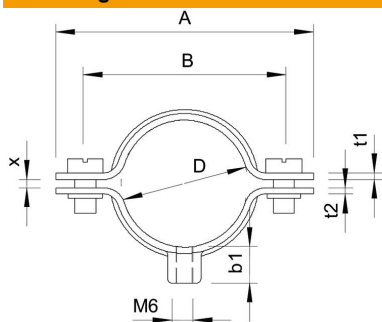

Technische fiche

Afstandsklem voor kabels en buizen 732 met schroefdraa-
daansluiting

Artikelnummer: 1360388

Met schroefdraad M6.

St Staal

GTP galvanisch verzinkt, transparant gepassiveerd

Stamgegevens

| | |
|--------------------------|---|
| Artikelnummer | 1360388 |
| Type | 732 38 GTP |
| Omschrijving 1 | Afstandklem |
| Omschrijving 2 | met draadaansluiting M6 |
| Fabrikant | OBO |
| Dimensie | 36-38mm |
| Materiaal | staal |
| Oppervlak | galvanisch verzinkt, transparant gepassiveerd |
| Oppervlaktenorm | |
| Kleinste verkoop-eenheid | 25 |
| Eenheid van hoeveelheid | Stuk |
| Gewicht | 3,49 kg |
| Eenheid gewicht | kg/100 paar |

Technische fiche

Afstandsklem voor kabels en buizen 732 met schroefdraadaansluiting

Artikelnummer: 1360388

Afmetingen

| | |
|------------------|--------|
| Lengte | 69 mm |
| Maat A | 69 mm |
| Maat B | 55 mm |
| Maat b1 | 8,5 mm |
| Afmeting t1 (mm) | 1,5 |
| Afmeting t2 (mm) | 1,5 |
| Maat x | 2 mm |

Technische gegevens

| | |
|-----------------------------------|-------------------------|
| Afstand tot de wand | ja |
| Aantal kabels/ buizen | 1 |
| Uitvoering | Gesloten |
| Type bevestiging | schroefdraadaansluiting |
| Geschikt in brandbeveiligingszone | ja |
| Afmetingen | PG29 |
| Halogeenvrij | ja |
| met kunststof mantel | nee |
| Gatgrootte | M6 mm |
| Materiaaldikte | 1,5 mm |
| Schroef | M5 x 12 |
| Spanbereik D max. | 38 mm |
| Spanbereik D min. | 36 mm |
| UV-bestendig | ja |