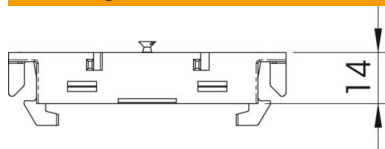

PA Polyamide

Stamgegevens

Artikelnummer	6288577
Type	71MTD
Omschrijving 1	Montagedrager
Omschrijving 2	1-voudig voor data
Fabrikant	OBO
Dimensie	14x76x71
Kleur	lichtgrijs; RAL 7035
Materiaal	Polyamide
Kleinste verkoop-eenheid	5
Eenheid van hoeveelheid	Stuk
Gewicht	1,64 kg
Eenheid gewicht	kg/100 paar

Technische fiche

Montageplaat voor datatechniek

Artikelnummer: 6288577

Afmetingen

Lengte	71 mm
Breedte	76 mm
Hoogte	14 mm

Technische gegevens

Aantal eenheden	1
Uitvoering	Open
Bevestigingsspoor	Overige
Halogeenvrij	ja
Met aansluitruimte	nee
Montagetype doos	Front
Montagetype installatieapparatuur	Bouten
Treklastingsmogelijkheid	nee