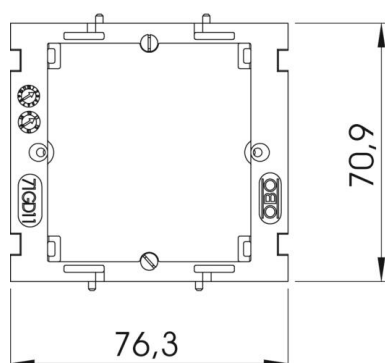

Technische fiche

Montageplaat voor datatechniek

Artikelnummer: 6288577

Montagedrager voor installatie van datatechniekapparaten in installatiekanalen uit de serie Rapid 80 en ISS energiezuilen met 76,5 mm systeemopening.

PA Polyamide

Stamgegevens

Artikelnummer	6288577
Type	71MTD
Omschrijving 1	Montagedrager
Omschrijving 2	1-voudig voor data
Fabrikant	OBO
Dimensie	14x76x71
Kleur	lichtgrijs; RAL 7035
Materiaal	Polyamide
Kleinste verkoop-eenheid	5
Eenheid van hoeveelheid	Stuk
Gewicht	1,64 kg
Eenheid gewicht	kg/100 paar

Technische fiche

Montageplaat voor datatechniek

Artikelnummer: 6288577

Afmetingen

Lengte	71 mm
Breedte	76 mm
Hoogte	14 mm

Technische gegevens

Aantal eenheden	1
Uitvoering	Open
Bevestigingsspoor	Overige
Halogeenvrij	ja
Met aansluitruimte	nee
Montagetype doos	Front
Montagetype installatieapparatuur	Bouten
Treklastingsmogelijkheid	nee