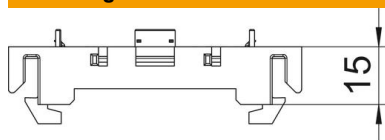

PA Polyamide

Stamgegevens

Artikelnummer	6288572
Type	71MT1 45
Omschrijving 1	Montagedrager voor Module 46
Omschrijving 2	met opening
Fabrikant	OBO
Dimensie	15x76x71
Kleur	lichtgrijs; RAL 7035
Materiaal	Polyamide
Kleinste verkoop-eenheid	10
Eenheid van hoeveelheid	Stuk
Gewicht	2 kg
Eenheid gewicht	kg/100 paar

Technische fiche

Montagedrager, 71MT1, 1-voudig, voor Module 45®

Artikelnummer: 6288572

Afmetingen

Lengte	71 mm
Breedte	76 mm
Hoogte	15 mm

Technische gegevens

Aantal eenheden	1
Uitvoering	Open
Bevestigingsspoor	Overige
Halogeenvrij	ja
Met aansluitruimte	nee
Montagetype doos	Front
Montagetype installatieapparatuur	Borgen
Treklastingsmogelijkheid	nee