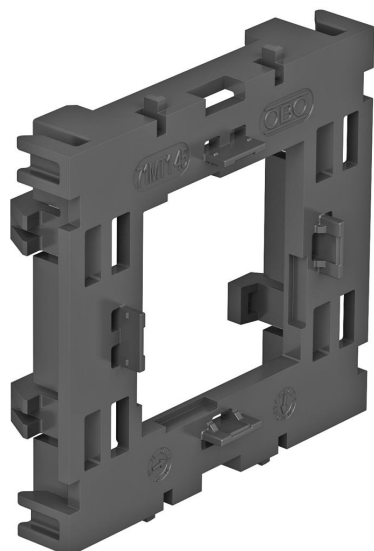

Technische fiche

Montagedrager, 71MT1, 1-voudig, voor Module 45®

Artikelnummer: 6288572

Frontborgende montagedrager voor Module 45-datatechnieksystemen en Module 45connect contactdozen met Wielandaansluiting.

PA Polyamide

Stamgegevens

Artikelnummer	6288572
Type	71MT1 45
Omschrijving 1	Montagedrager voor Module 46
Omschrijving 2	met opening
Fabrikant	OBO
Dimensie	15x76x71
Kleur	lichtgrijs; RAL 7035
Materiaal	Polyamide
Kleinste verkoop-eenheid	10
Eenheid van hoeveelheid	Stuk
Gewicht	2 kg
Eenheid gewicht	kg/100 paar

Technische fiche

Montagedrager, 71MT1, 1-voudig, voor Module 45®

Artikelnummer: 6288572

Afmetingen

Lengte	71 mm
Breedte	76 mm
Hoogte	15 mm

Technische gegevens

Aantal eenheden	1
Uitvoering	Open
Bevestigingsspoor	Overige
Halogeenvrij	ja
Met aansluitruimte	nee
Montagetype doos	Front
Montagetype installatieapparatuur	Borgen
Treklastingsmogelijkheid	nee