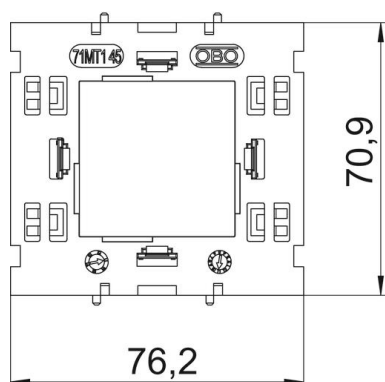

Technische fiche

Montagedrager, 71MT1, 1-voudig, voor Module 45®

Artikelnummer: 6288572

Afmetingen

Lengte	71 mm
Breedte	76 mm
Hoogte	15 mm

Technische gegevens

Aantal eenheden	1
Uitvoering	Open
Bevestigingsspoor	Overige
Halogeenvrij	ja
Met aansluitruimte	nee
Montagetype doos	Front
Montagetype installatieapparatuur	Borgen
Treklastingsmogelijkheid	nee