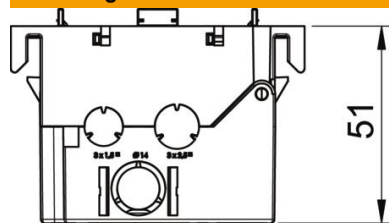

PA Polyamide

Stamgegevens

Artikelnummer	6288569
Type	71GD8-2
Omschrijving 1	Apparatuurinbouwdoos
Omschrijving 2	1-voudig voor Module 45
Fabrikant	OBO
Dimensie	51x76x71
Kleur	Grijs; RAL 7011
Materiaal	Polyamide
Kleinste verkoop-eenheid	1
Eenheid van hoeveelheid	Stuk
Gewicht	5,9 kg
Eenheid gewicht	kg/100 paar

Technische fiche

Inbouwdoos 71GD8-2, 1-voudig, voor Module 45®

Artikelnummer: 6288569

Afmetingen

Lengte	71 mm
Breedte	76 mm
Hoogte	51 mm

Technische gegevens

Aantal eenheden	1
Uitvoering	Gesloten
Bevestigingsspoor	Overige
Halogeenvrij	ja
Met aansluitruimte	ja
Montagetype doos	Front
Montagetype installatieapparatuur	Borgen
Treklastingsmogelijkheid	ja