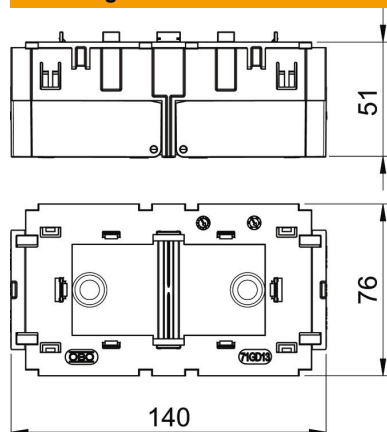

## Stamgegevens

|                          |                         |
|--------------------------|-------------------------|
| Artikelnummer            | 6288583                 |
| Type                     | 71GD13                  |
| Omschrijving 1           | Apparatuurinbouwdoos    |
| Omschrijving 2           | 2-voudig voor Module 45 |
| Fabrikant                | OBO                     |
| Dimensie                 | 51x76x140               |
| Kleur                    | Grijs; RAL 7011         |
| Materiaal                | Polyamide               |
| Kleinste verkoop-eenheid | 1                       |
| Eenheid van hoeveelheid  | Stuk                    |
| Gewicht                  | 11 kg                   |
| Eenheid gewicht          | kg/100 paar             |

## Afmetingen

|         |        |
|---------|--------|
| Lengte  | 140 mm |
| Breedte | 76 mm  |
| Hoogte  | 51 mm  |