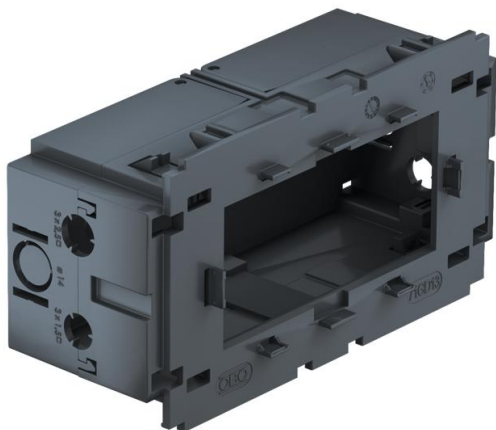

# Technische fiche

Inbouwdoos 71GD13, 2-voudig, voor Module 45®

Artikelnummer: 6288583

Voorvergrendelende apparatuurinbouwdoos 2-voudig voor Module 45®-systeem, met wegklapbare en indien nodig ook verwijderbare bodem voor tijdbesparende kabelaansluiting, met toevoeropeningen voor kabeldiameters tot 14 mm.

## Stamgegevens

|                          |                         |
|--------------------------|-------------------------|
| Artikelnummer            | 6288583                 |
| Type                     | 71GD13                  |
| Omschrijving 1           | Apparatuurinbouwdoos    |
| Omschrijving 2           | 2-voudig voor Module 45 |
| Fabrikant                | OBO                     |
| Dimensie                 | 51x76x140               |
| Kleur                    | Grijs; RAL 7011         |
| Materiaal                | Polyamide               |
| Kleinste verkoop-eenheid | 1                       |
| Eenheid van hoeveelheid  | Stuk                    |
| Gewicht                  | 11 kg                   |
| Eenheid gewicht          | kg/100 paar             |

# Technische fiche

Inbouwdoos 71GD13, 2-voudig, voor Module 45®

Artikelnummer: 6288583

## Afmetingen

|         |        |
|---------|--------|
| Lengte  | 140 mm |
| Breedte | 76 mm  |
| Hoogte  | 51 mm  |