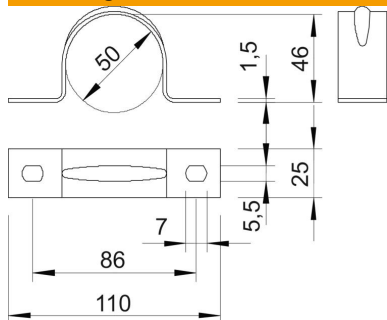

Technische fiche

Bevestigingsklem 605, middel, Alu

Artikelnummer: 1017980

Bevestigingsklem met twee voetjes 50 mm

Alu Aluminium

Stamgegevens

Artikelnummer	1017980
Omschrijving 1	Bevestigingsklem
Omschrijving 2	met twee voetjes
Fabrikant	OBO
Dimensie	50mm
Materiaal	aluminium
Kleinste verkoop-eenheid	25
Eenheid van hoeveelheid	Stuk
Gewicht	0,952 kg
Eenheid gewicht	kg/100 paar

Technische fiche

Bevestigingsklem 605, middel, Alu

Artikelnummer: 1017980

Afmetingen

Lengte	110 mm
Breedte	25 mm
Hoogte	46 mm
Maat A	110 mm
Maat B	86 mm
Maat b	25 mm
Maat D	50 mm
Maat d	5,5 mm
Afmeting e	7 mm
Afm. H	46 mm
Maat t	1,5 mm

Technische gegevens

Afstand tot de wand	nee
Aantal kabels/ buizen	1
Uitvoering	met twee voetjes
Type bevestiging voor diameter	Schroefgat
Geschikt in brandbeveiligingszone	nee
Halogeenvrij met kunststof mantel	ja
Gatgrootte	nee
Materiaaldikte	5,5 x 7 mm
Nominale diameter	1,5 mm
Spanbereik D max.	50 mm
Spanbereik D min.	50 mm
UV-bestendig	ja