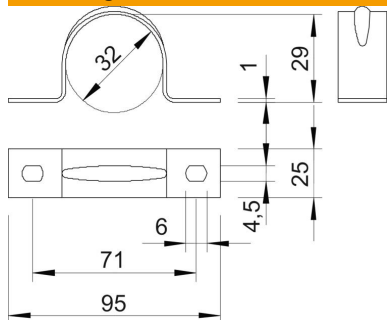

# Technische fiche

Bevestigingsklem 605, middel, Alu

Artikelnummer: 1017926

Bevestigingsklem met twee voetjes 32 mm

Alu Aluminium

## Stamgegevens

Artikelnummer	1017926
Type	605 32 ALU
Omschrijving 1	Bevestigingsklem
Omschrijving 2	met twee voetjes
Fabrikant	OBO
Dimensie	32mm
Materiaal	aluminium
Kleinste verkoop-eenheid	100
Eenheid van hoeveelheid	Stuk
Gewicht	0,433 kg
Eenheid gewicht	kg/100 paar

### Afmetingen

Lengte	95 mm
Breedte	25 mm
Hoogte	29 mm
Maat A	95 mm
Maat B	71 mm
Maat b	25 mm
Maat D	32 mm
Maat d	4,5 mm
Afmeting e	6 mm
Afm. H	29 mm
Maat t	1 mm

### Technische gegevens

Afstand tot de wand	nee
Aantal kabels/ buizen	1
Uitvoering	met twee voetjes
Type bevestiging voor diameter	Schroefgat 32
Geschikt in brandbeveiligingszone	nee
Halogeenvrij met kunststof mantel	ja nee
Gatgrootte	4,5 x 6 mm
Materiaaldikte	1 mm
Nominale diameter	32 mm
Spanbereik D max.	32 mm
Spanbereik D min.	32 mm
UV-bestendig	ja