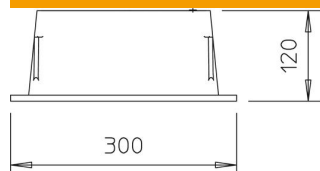

Fiche technique

Boîte de séparation sous le sol, fonte

Référence: 5106002

- Sans fond
- En fonte, noir laqué
- Sans point de coupure
- Convient aux charges lourdes (jusqu'à 40 kN/ 4,0 t) selon VDE 0185-561-5 (CEI 62561-5)

Fonte

Données sources

Référence	5106002
Type	5700
Désignation 1	Regard de prise de terre
Désignation 2	sans barrette de coupure
Fabricant	OBO
Dimension	227x155x115
Coloris	noir
Matériau	Fonte
Unité d'emballage minimale	1
Unité de mesure	Pièces
Poids	720 kg
Unité de poids	kg/100 paires

Fiche technique

Boîte de séparation sous le sol, fonte

Référence: 5106002

Dimensions

Longueur	300 mm
Largeur	220 mm

Caractéristiques techniques

Type d'accessoires	Boîtier d'isolement
--------------------	---------------------