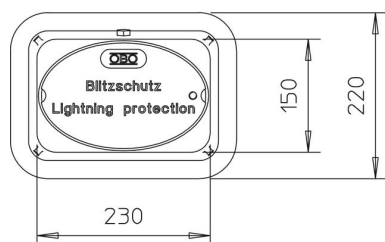

Fiche technique

Boîte de séparation sous le sol, fonte

Référence: 5106002

- Sans fond
- En fonte, noir laqué
- Sans point de coupure
- Convient aux charges lourdes (jusqu'à 40 kN/ 4,0 t) selon VDE 0185-561-5 (CEI 62561-5)

Fonte

Données sources

Référence	5106002
Type	5700
Désignation 1	Regard de prise de terre
Désignation 2	sans barrette de coupure
Fabricant	OBO
Dimension	227x155x115
Coloris	noir
Matériau	Fonte
Unité d'emballage minimale	1
Unité de mesure	Pièces
Poids	720 kg
Unité de poids	kg/100 paires

Fiche technique

Boîte de séparation sous le sol, fonte

Référence: 5106002

Dimensions

Longueur	300 mm
Largeur	220 mm

Caractéristiques techniques

Type d'accessoires	Boîtier d'isolement
--------------------	---------------------