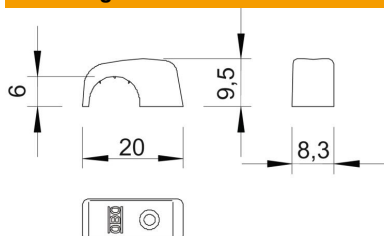

## Stamgegevens

Artikelnummer	2215101
Type	4030
Omschrijving 1	ISO-nagelklem
Fabrikant	OBO
Dimensie	7-11mm
Kleur	lichtgrijs; RAL 7035
Materiaal	Polypropyleen
Kleinste verkoop-eenheid	100
Eenheid van hoeveelheid	Stuk
Gewicht	0,053 kg
Eenheid gewicht	kg/100 paar

## Afmetingen

Maat B	8,3 mm
Afm. H	9,5 mm
Maat H1	6 mm
Maat L	20 mm

## Technische gegevens

Dubbele klem	nee
Vorm	rond (voor ronde geleider)
voor kabel diameter max.	11 mm
voor kabel diameter min.	7 mm
voor nagel diameter	2,0
Gehard	nee
Halogeenvrij	ja
Met nagel	nee
slagvast	nee
Buisvergrendeling	nee